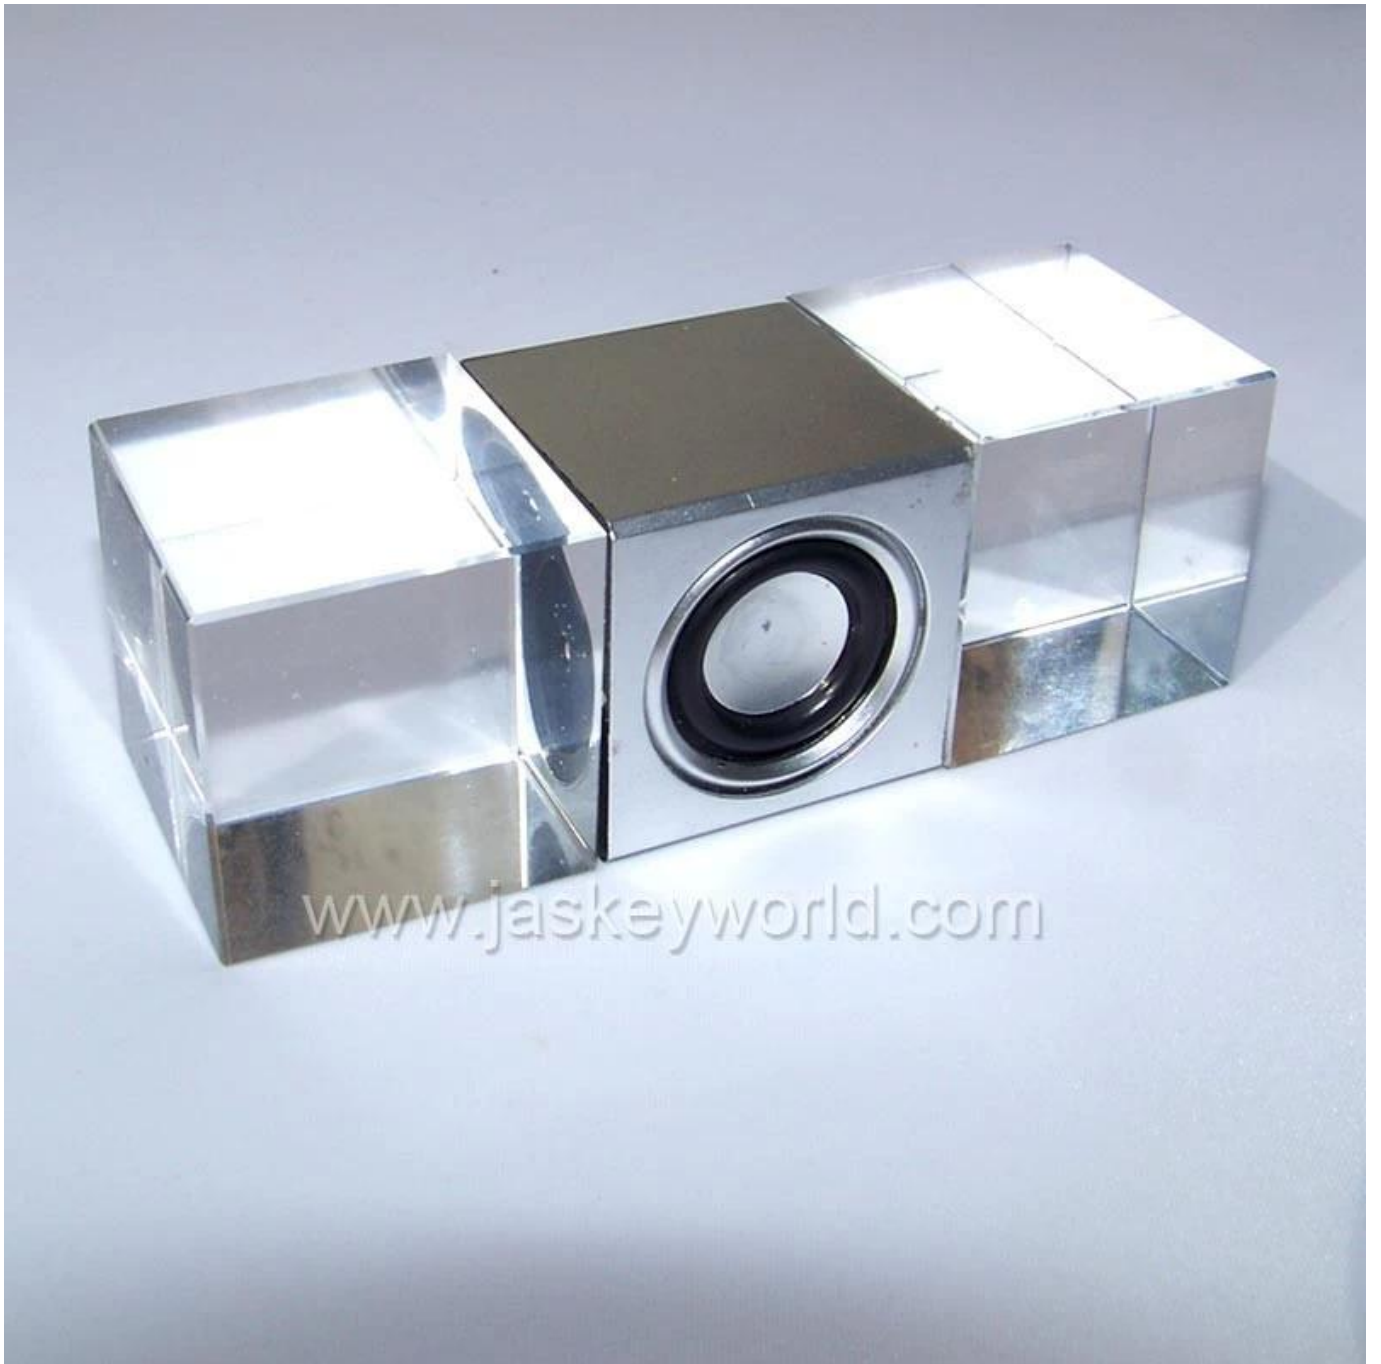

www.jaskeyworld.com