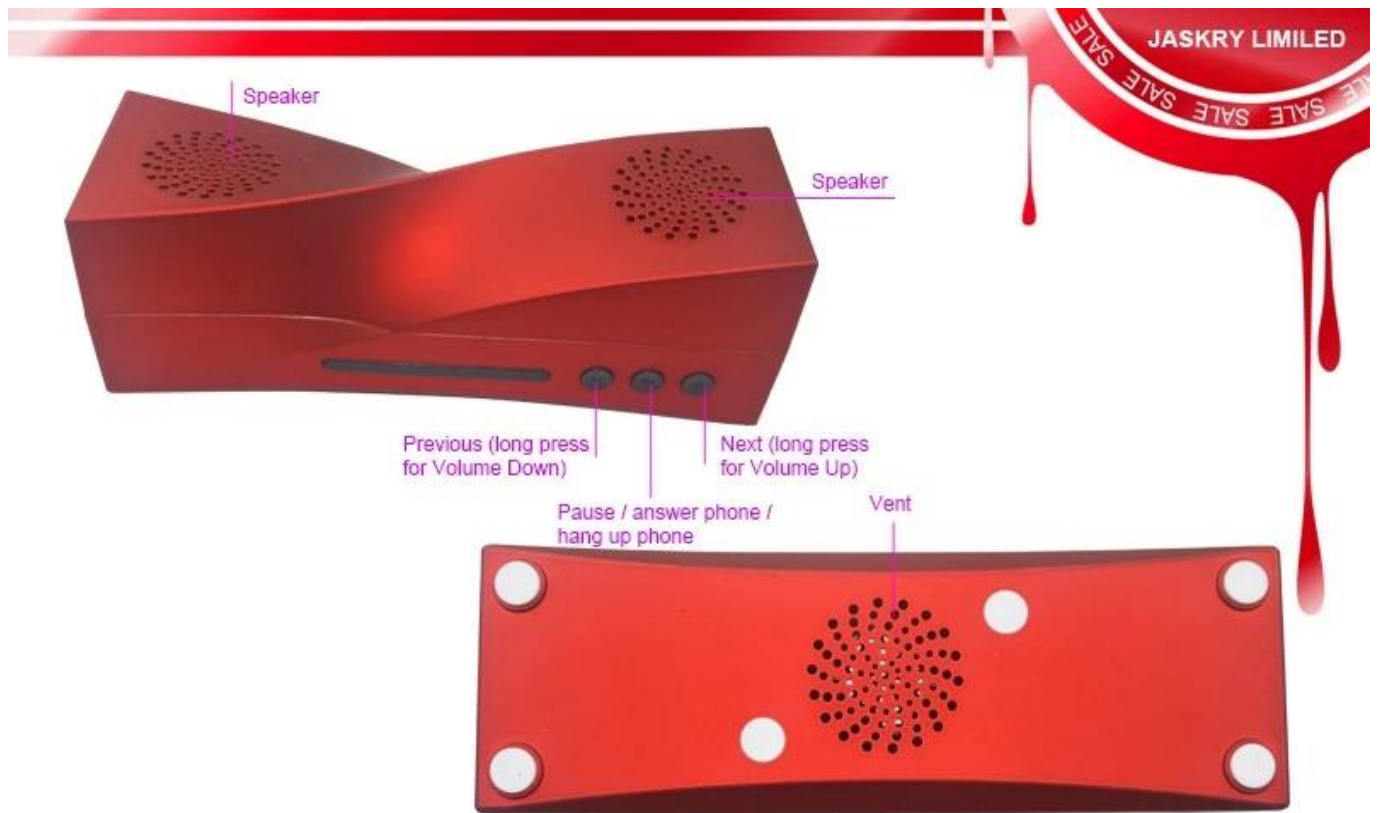

**Loa bluetooth được cá nhân hóa soundbar tốt nhất với loa siêu trầm
Nhà máy sản xuất loa di động**

Mô hình: NSP - 8057

Bluetooth Mono, Bass Shock, sau khi ánh sáng bắt đầu phát hành, loa, thẻ TF, sức mạnh di động.

Product Details

Đèn LED đèn Bluetooth Loa loa siêu trầm thay đổi về sự xuất hiện chung của cấu trúc của các đường hình chữ nhật, các đường nét đẹp mắt cho toàn bộ sản phẩm. Loa với mô hình mới màu đen, trắng hoặc đỏ tinh khiết, vẻ ngoài tối giản phong cách, âm thanh thuần khiết và hoàn hảo, loa nhà không dây Bluetooth. Loa không sử dụng các phím chức năng tích hợp, nhưng các phím sẽ được phân phối trong hộp xung quanh, nó cũng rất dễ vận hành.

Product Details

Ngoài ra, loa cũng được trang bị pin lithium 2600mA, cung cấp một sự đảm bảo cho việc sử dụng lâu dài. Sử dụng công nghệ Bluetooth 4.0 không dây ổn định nhất, Bluetooth chính, điện thoại, máy tính bảng, máy tính, iPhone, iPod, iPod và các thiết bị Bluetooth khác. Chất lượng âm thanh, phần này với hai lần âm thanh nổi 3W của thiết bị truyền động đường kính lớn, chất lượng âm thanh tổng thể và đầy đủ các bộ cân bằng tần mạnh mẽ, cả hai đều ở trong nhà O trong nhàR Môi trường ngoài trời, có thể cung cấp cho bạn trải nghiệm giải trí trực quan hoàn hảo.