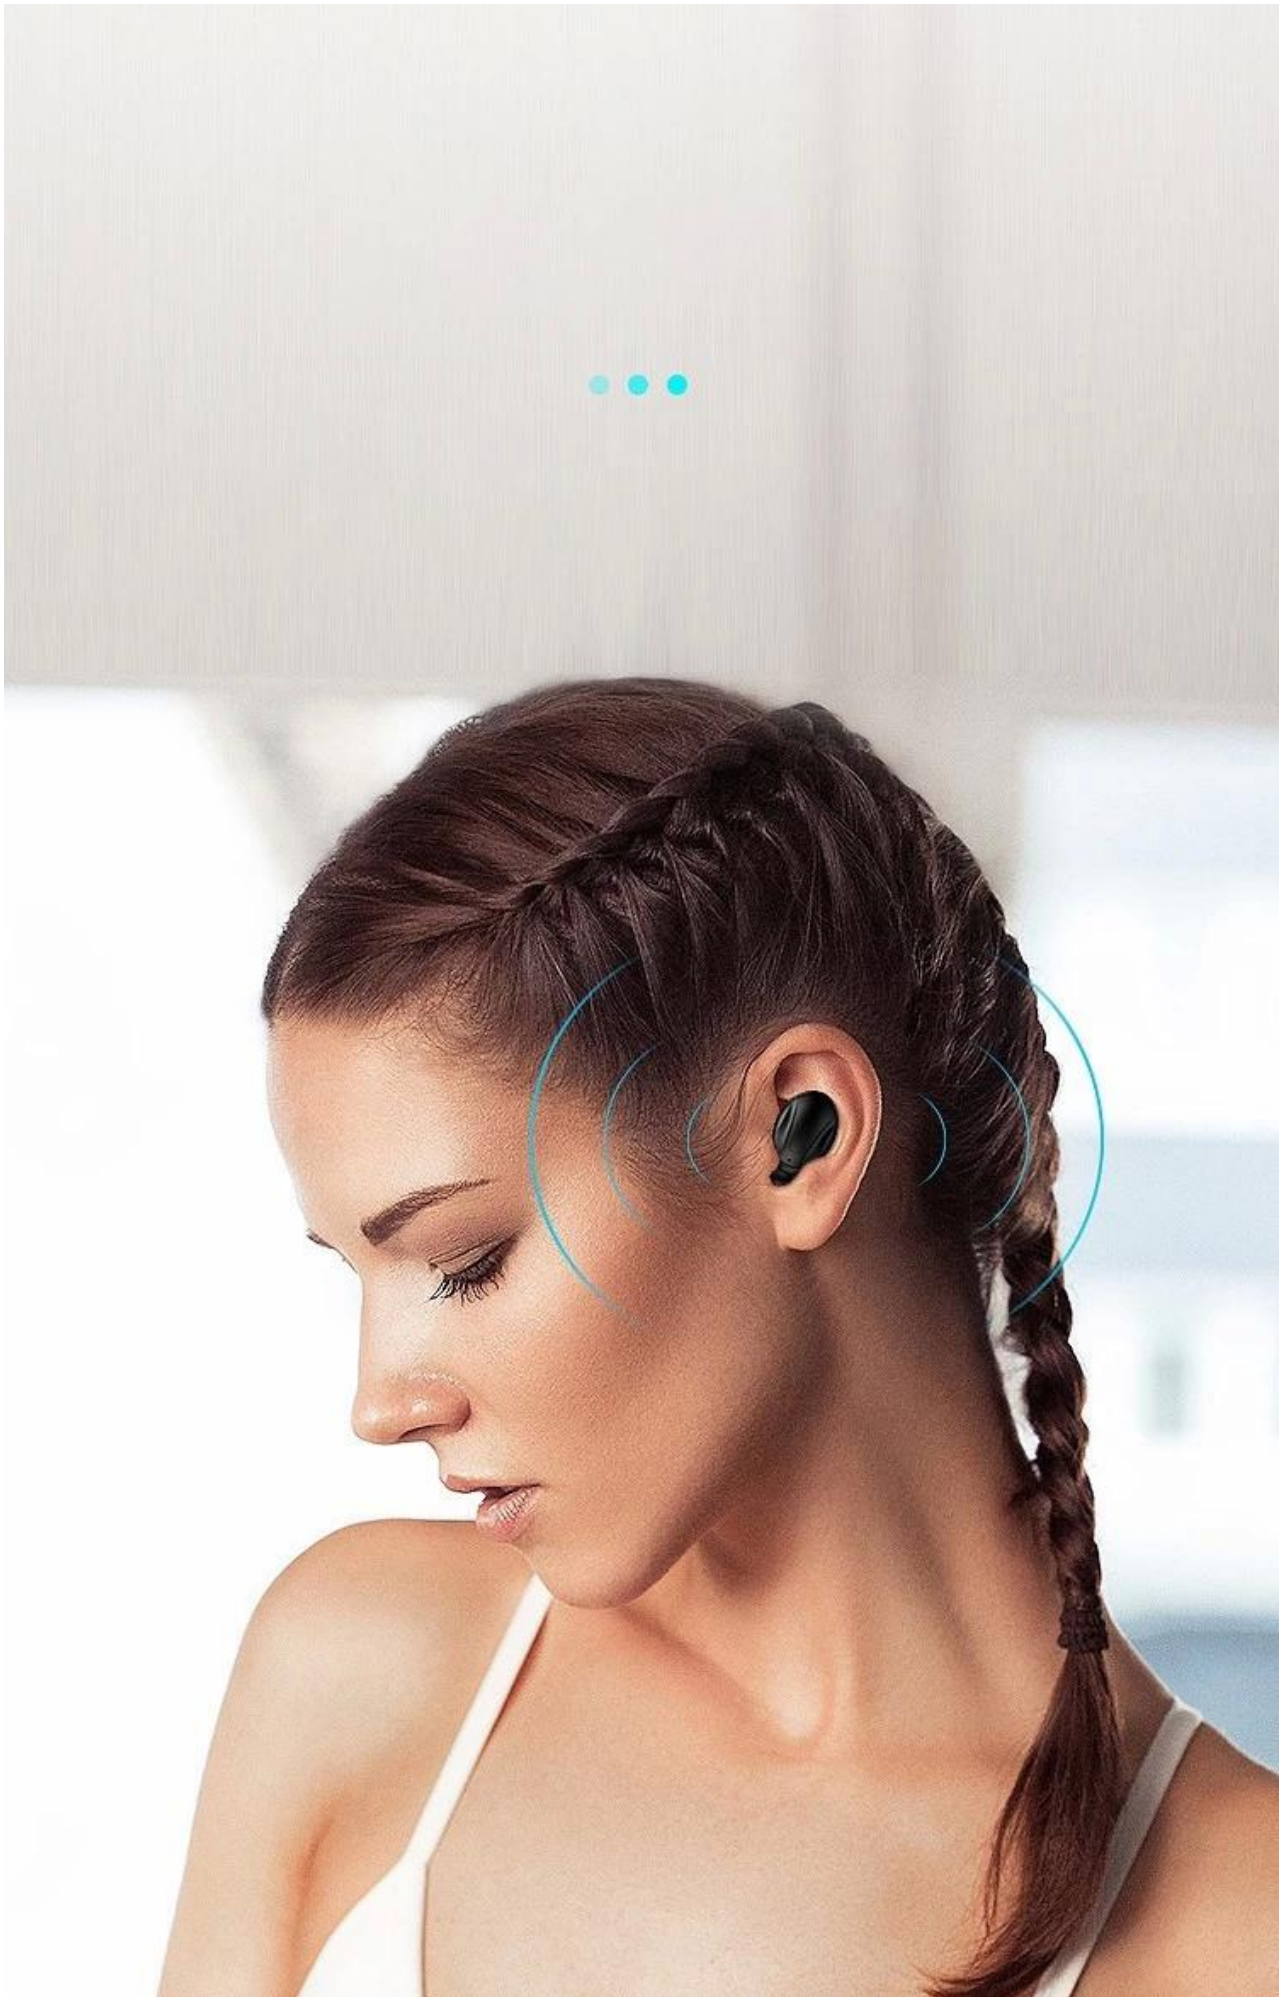

Impedance: 16Ω

Display the charge:Digital display

Waterproof: IPX5

Frequency Response:20Hz-20KHZ

Product Size: 7*3.3*3cm

Mỗi PC trong một hộp màu

100 CÁI / CTN.

Thùng carton: 43,5 * 38 * 22,2cm