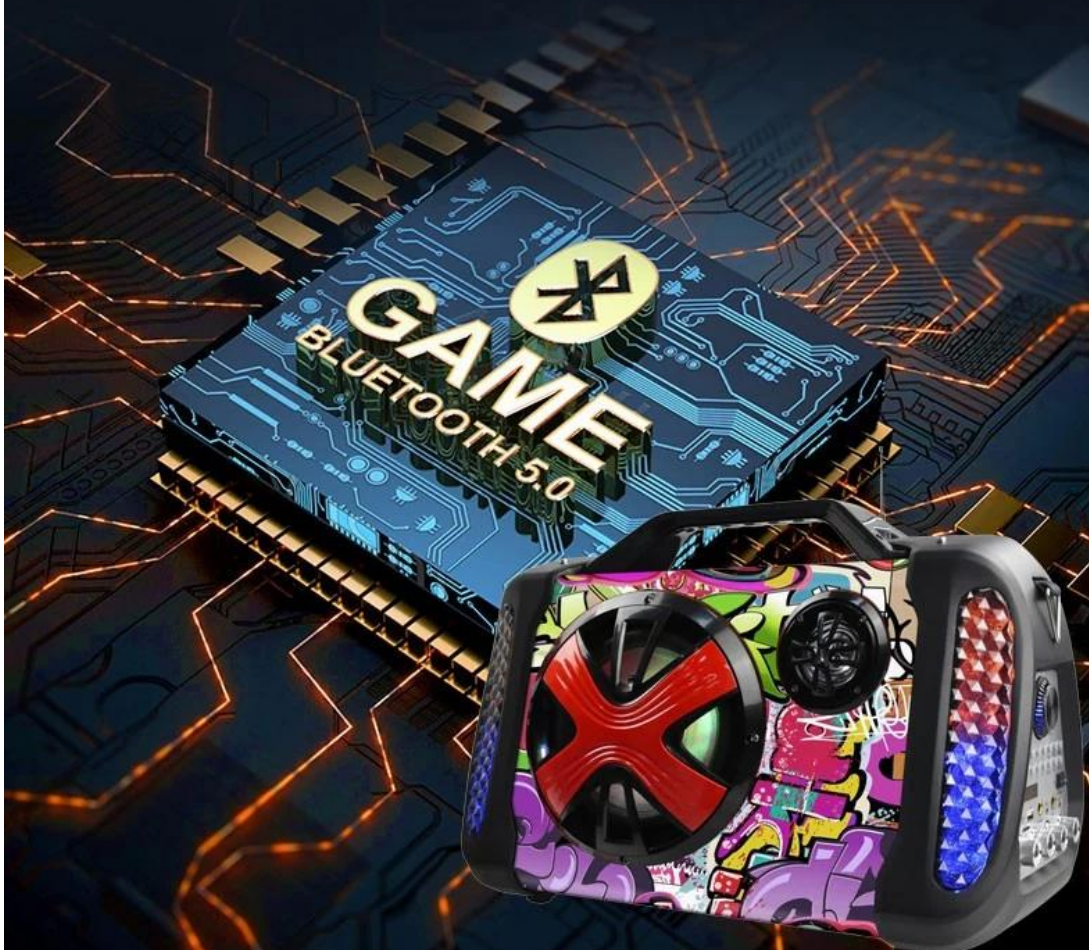

Loa di động đa chức năng

Vật liệu: Gỗ + nhựa ABS

Hỗ trợ: Bluetooth / AUX / USB / TF / FM / không dây hoặc dây micro / karaoke

Bluetooth Version: v5.0

Khoảng cách Bluetooth: Hơn 10m

Công suất đầu ra: 30W

Điện áp đầu vào: DC trong 9V

Speaker: 6.5", 4Ω+2" tweeter

Distortion: ≤1%

Built-in battery: 2000mah

S/N ratio: ≥85db

Accessories: DC Adaptor including cable

1pcs+ Remote control 1 pcs+ Audio cable

1pcs + Straps 1pcs

Product Color : Black with red

Product size: 438*239*298MM

Product with package weight: 4.2KG

Bluetooth 5.0

Wireless Bluetooth transmission

Wireless Bluetooth 5.0, 10 meters distance transmission

2000mAh

capacity large battery, listening all day