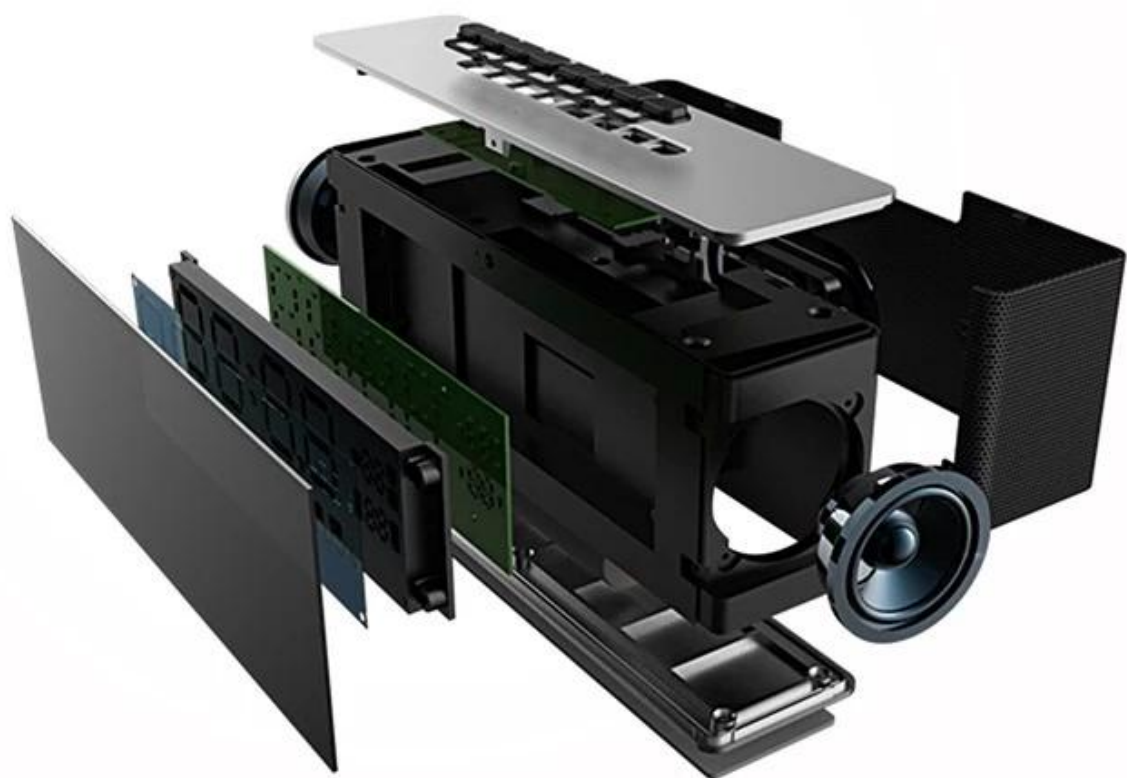

Phạm vi: 10meters

Truyền dữ liệu: tối đa 3Mbps

Tốc độ truyền dữ liệu UART: 115200bps

Điện áp charging: 4.8V

Điện áp làm việc: 3.7V .4.2V DC

Dòng điện làm việc: 300mA

Dòng điện hoạt động:> 1UA

Pin: 18650/2200mah

Working Voltage: 3.7V –4.2V DC

Working Current: 300MA

Quiescent Current: >1UA

Battery : 18650/2200MAH

FM Frequency: 87.0 – 108MHZ

Product Size :190*48*69mm

Product parameters

Bluetooth chip

LED display

TF card playback

AUX playback

Voice calls

Hands-free calls

Clock display

Alarm set

FM radio