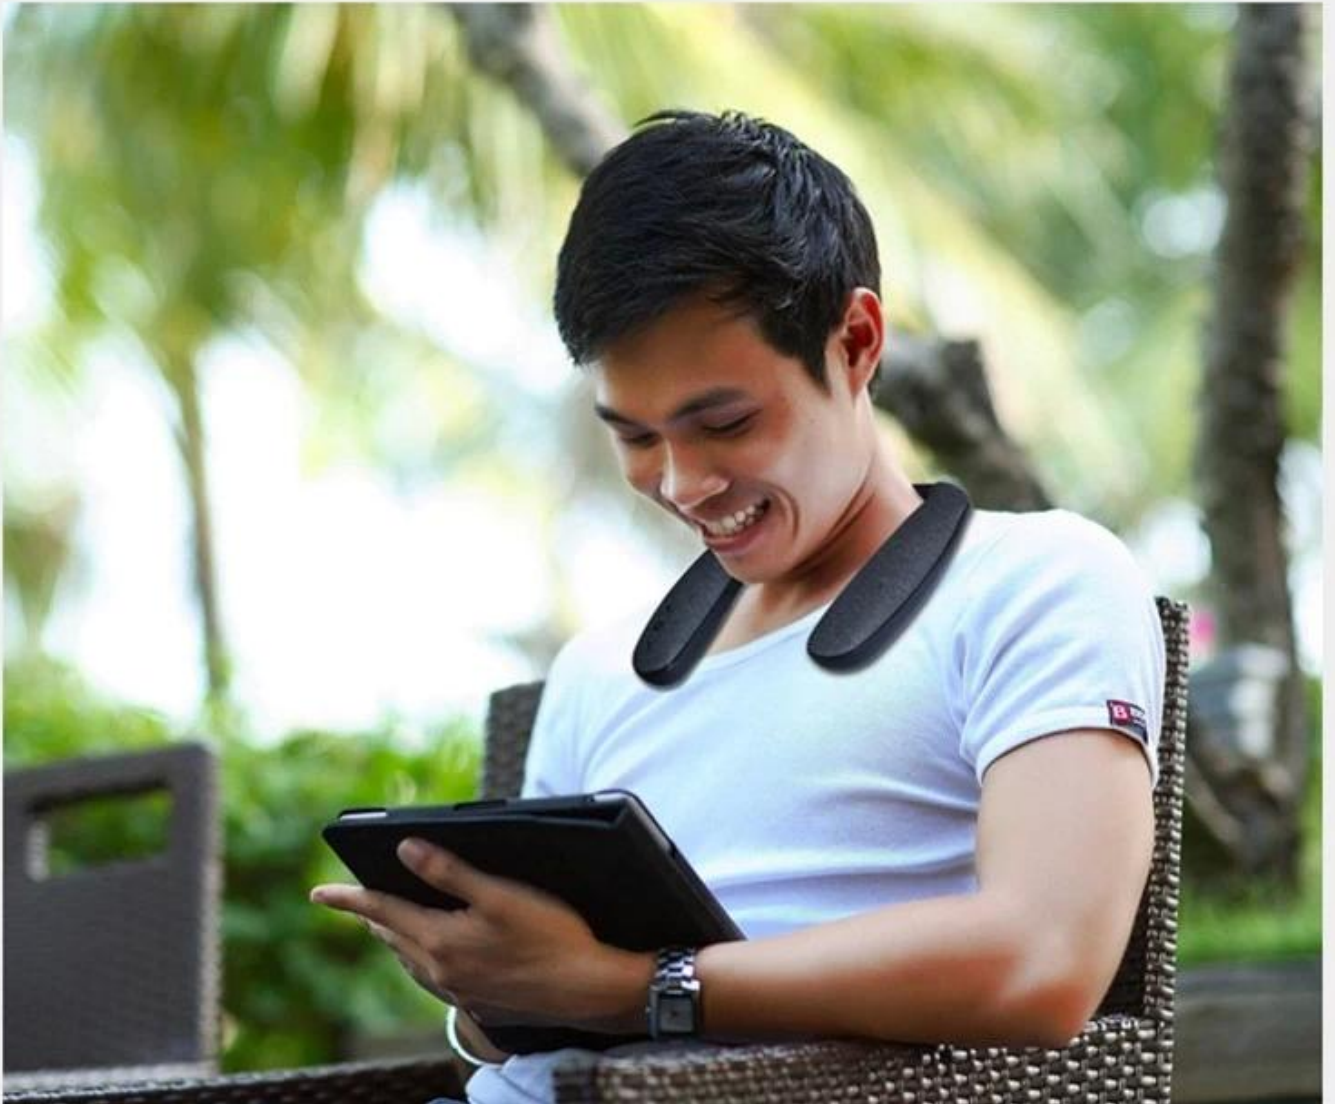

Release your hands and ears