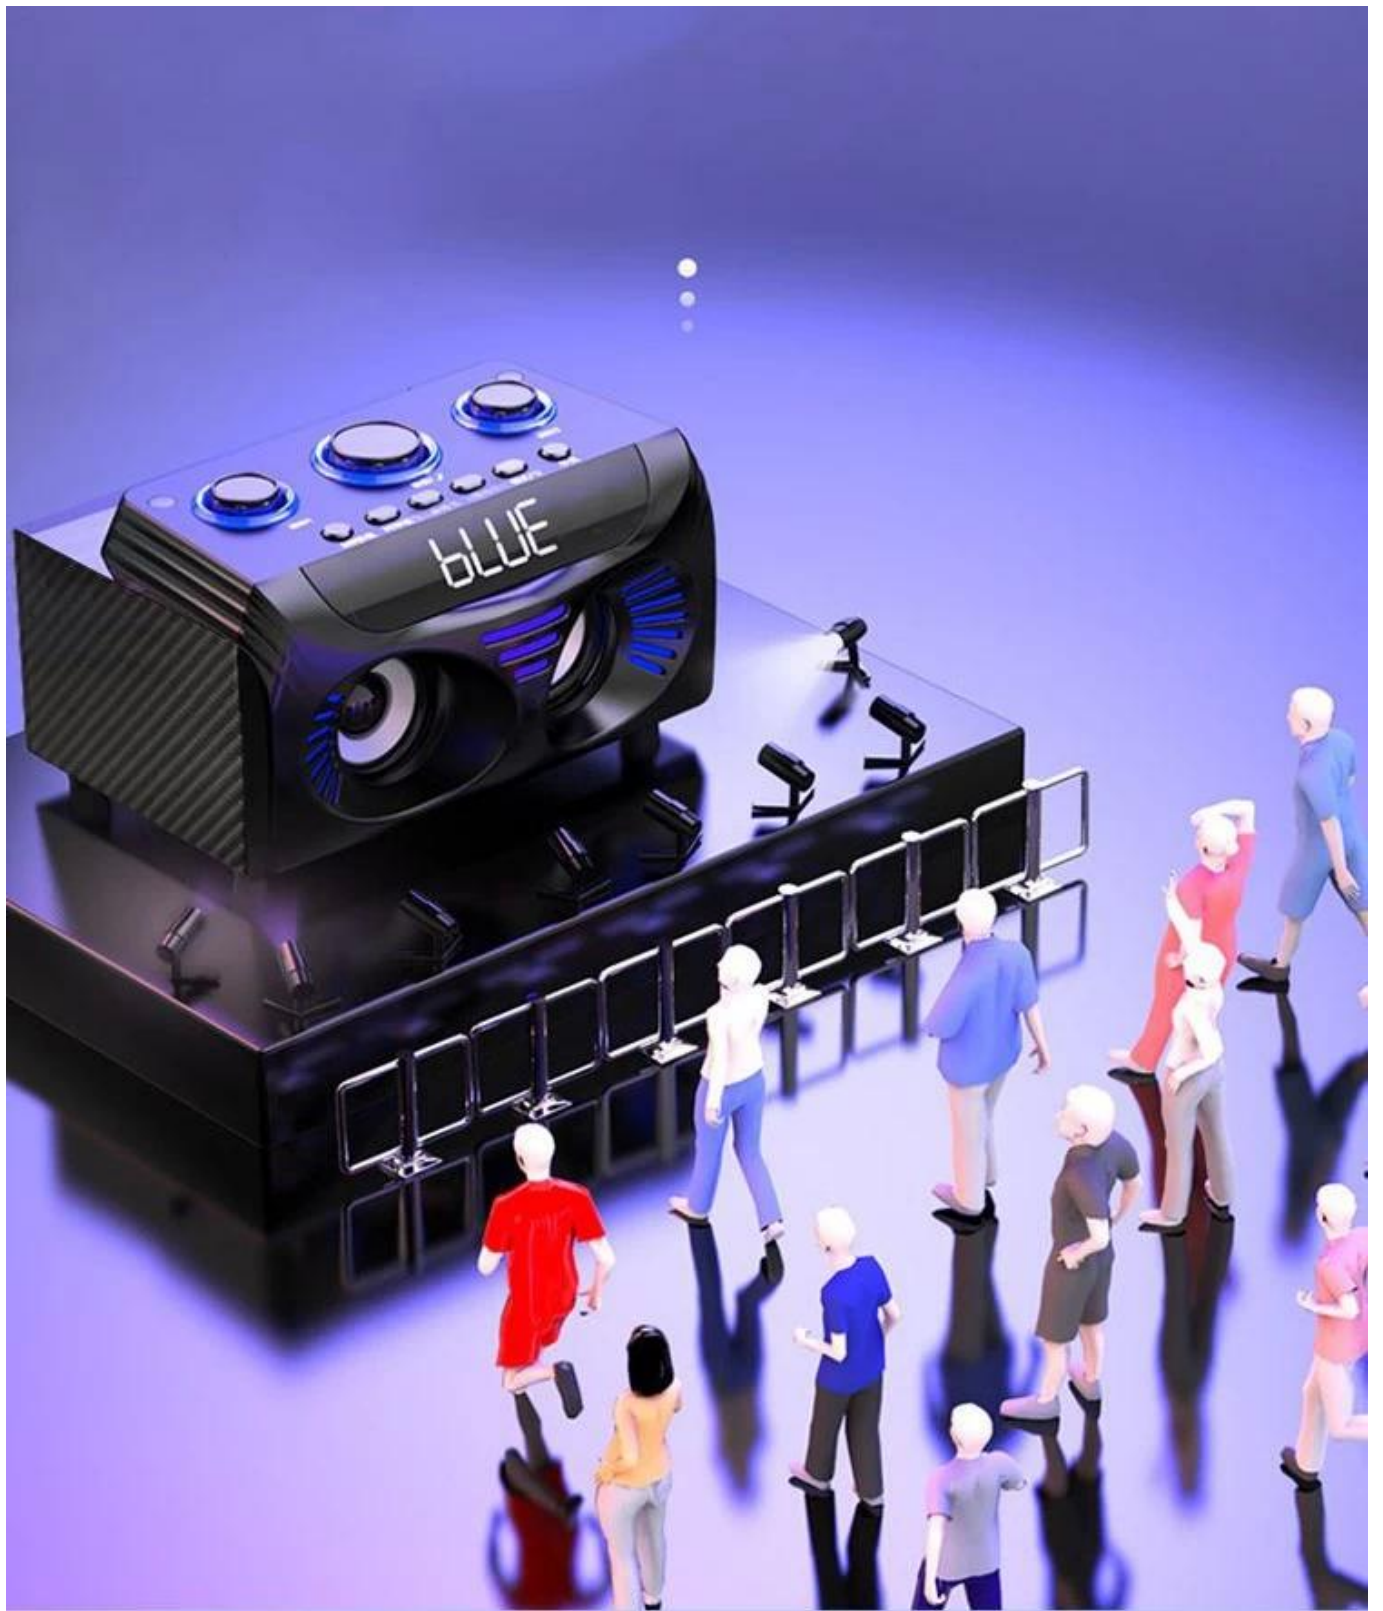

## Loa Bluetooth tùy chỉnh Loa Bluetooth di động tốt nhất

Nhà cung cấp loa ngoài trời

Chất liệu: gỗ

Chức năng: Bluetooth / AUX / USB / TF / FM / Đồng hồ

Bluetooth Version: V5.0

Công suất đầu ra: 10W + 5W \* 2

Điện áp đầu vào: DC trong 5V

Đáp ứng tần số: 100Hz --- 20kHz

Loa: 3", phạm vi 4 $\omega$ full + 2 "tweeter \* 2

Không phá vỡ:  $\leq 1\%$

Pin tích hợp: 2000mAh

Tỷ lệ S / N:  $\geq 85\text{dB}$

Kích thước sản phẩm: 196 \* 151 \* 120mm

## Product Highlights:

Material: Wood + ABS plastic

Functions: Bluetooth/AUX/USB/TF/FM/Clock

Bluetooth version: V5.0

Output power: 10W+5W\*2

Input voltage:DC IN 5V

Frequency response:100HZ---20KHZ

Speaker:3", 4Ωfull range+2" tweeter \*2

Distortion: ≤1%

Built-in battery:2000mAh

S/N ratio:≥85db

Product size:196\*151\*120mm

Bluetooth 5.0

**Giới thiệu**