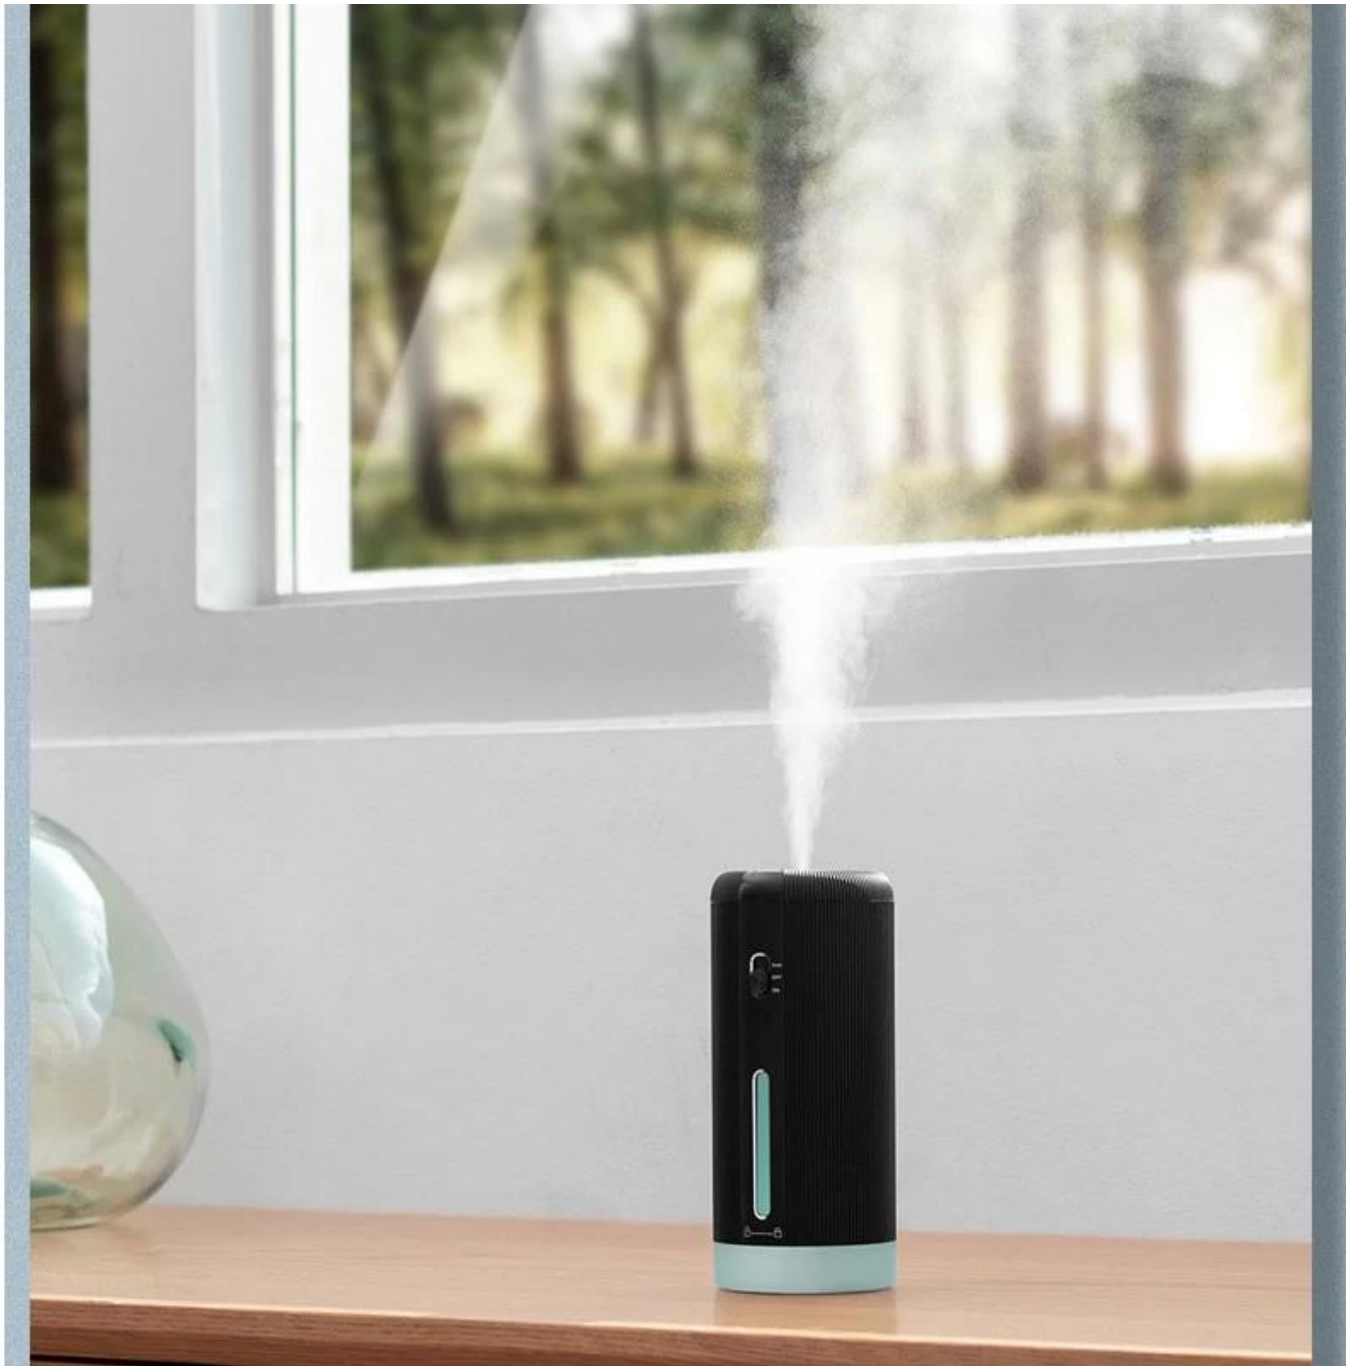

## **Máy phun nước khử trùng tự động**

Máy phun cảm biến thông minh

Vòi phun rượu cảm ứng hồng ngoại

Chất liệu sản phẩm: Hợp kim nhôm / ABS / PP

Dung tích bể nước: 180ml

Số lượng nguyên tử hóa: khoảng 30-35ml / h

Dung lượng pin: 800mAH

Điện áp pin: 3.7V

Thời gian sạc: khoảng 2h

Thời gian sử dụng: khoảng 3h

Sức mạnh định mức: 1-2,5W

Usb jack: type-c

Điện áp định mức: 5V / 1A

Kích thước sản phẩm: 6.1 \* 6.1 \* 13,7cm