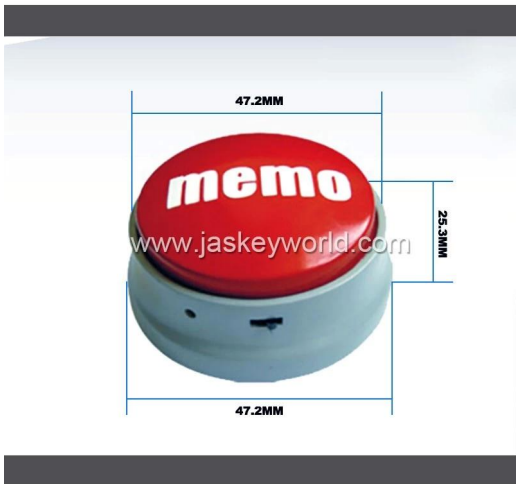

Kendi seslerini 1-120 s veya daha uzun bir kayıt süresine, yayına kaydedebilir;

Pil: 3 XAG-10 düğmesi pil, 2000'den fazla oynatma süresi;

Ses netliği, ses yüksek sesle, kararlı ve güvenilir.

Hakkında Şirket: Şirket: