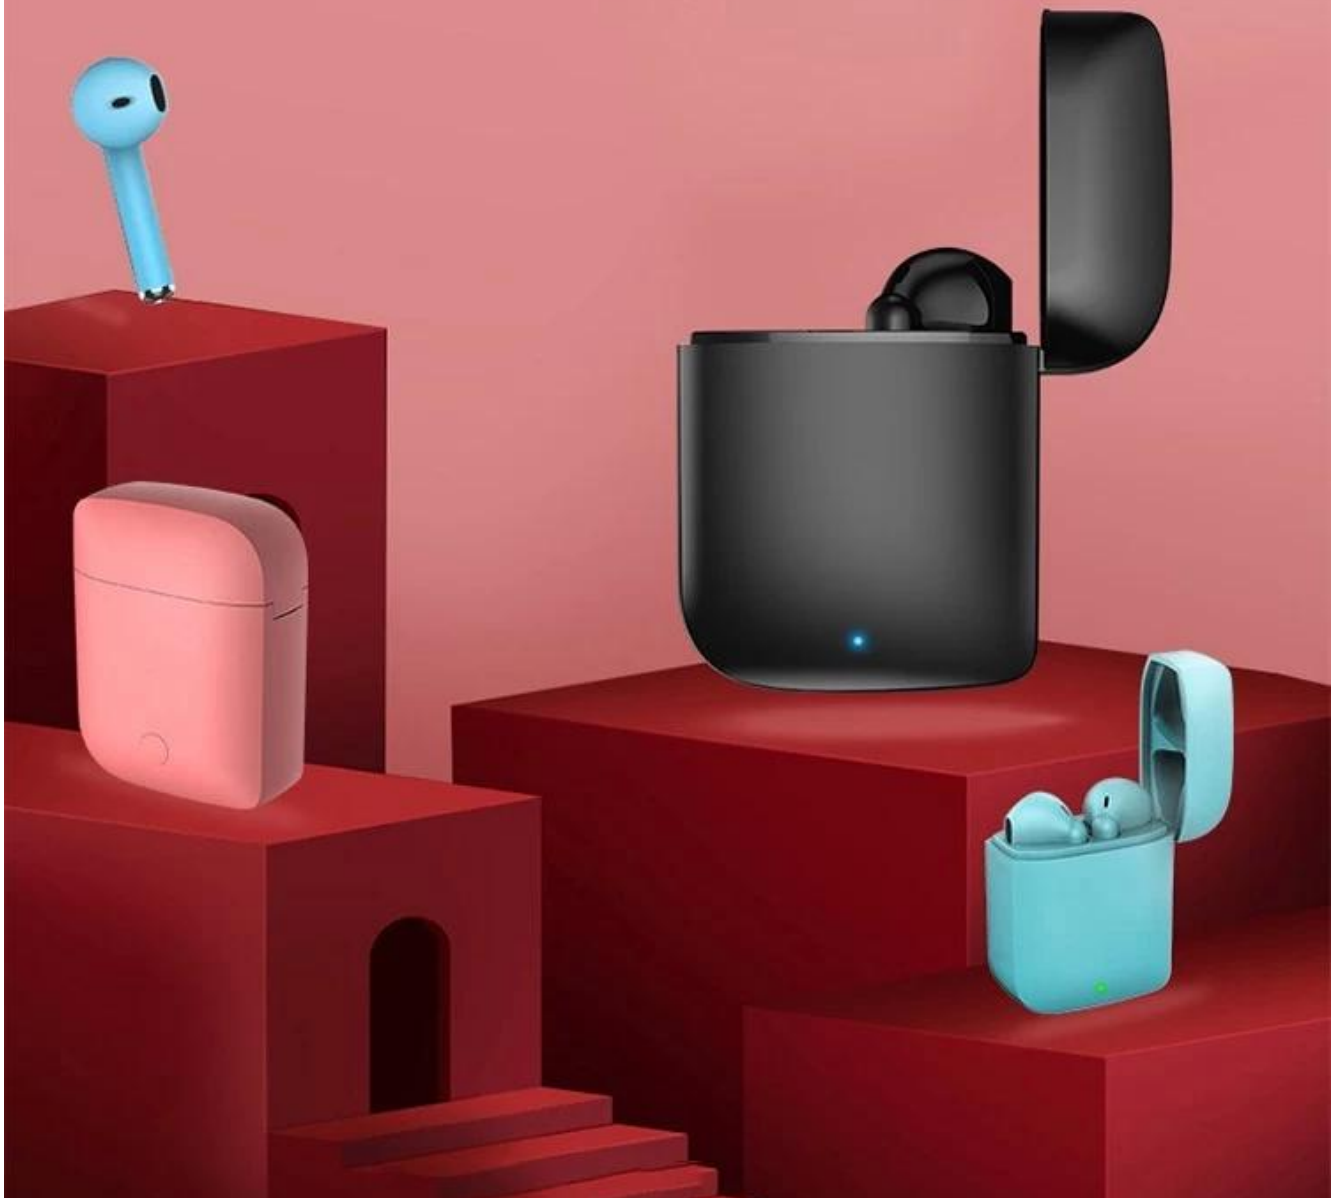

TWS Earphone

AEP-0218