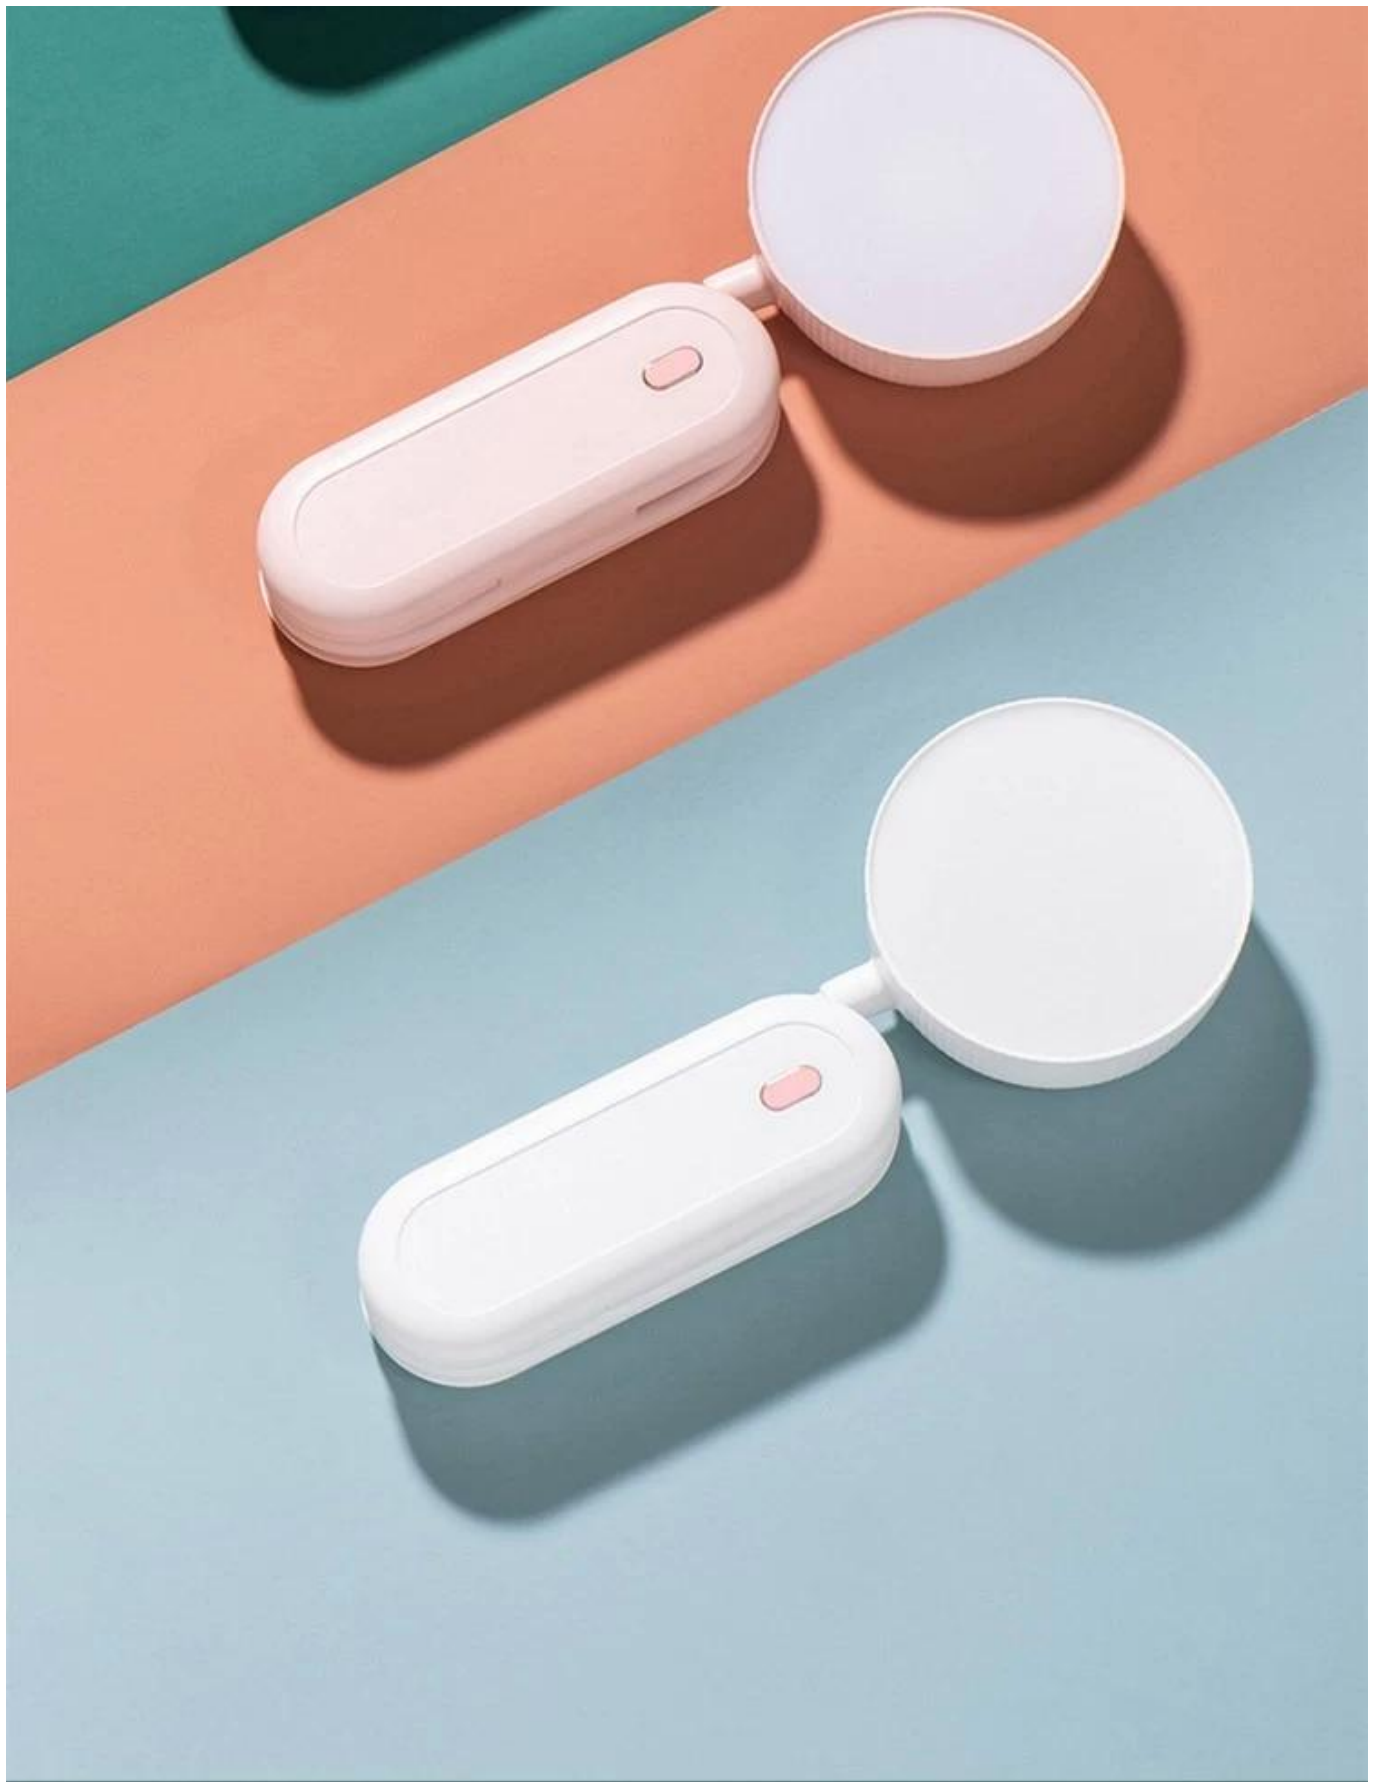

Sağ Beyaz 6000-6500K

Sıcak beyaz 3000-3200K

Şarj Portu: C Tipi-C

Ürün Boyutu: 185 * 70 * 30mm

LED Folding Table Lamp

EG0210

Product Highlights

LED Folding Table Lamp

Materials: ABS plastic

Battery: 1200mah

Wattage: 1.5W

Input :DC 5V /1A

Charging time: 2-3h

Working Time: 6-8h

Color Temperature :

Right White 6000-6500k,

Warm White 3000-3200k

Charging port: Type-C

Product size:185*70*30mm

S

Paketleme kutusunun boyutu:
193 * 75 * 38mm
Paket: 1 adet / renk kutusu
Miktar / CTN: 100 adet
Karton Boyut: 40.5 * 40 * 40.5 cm
N.w./g.w.: 18kg / 19kg