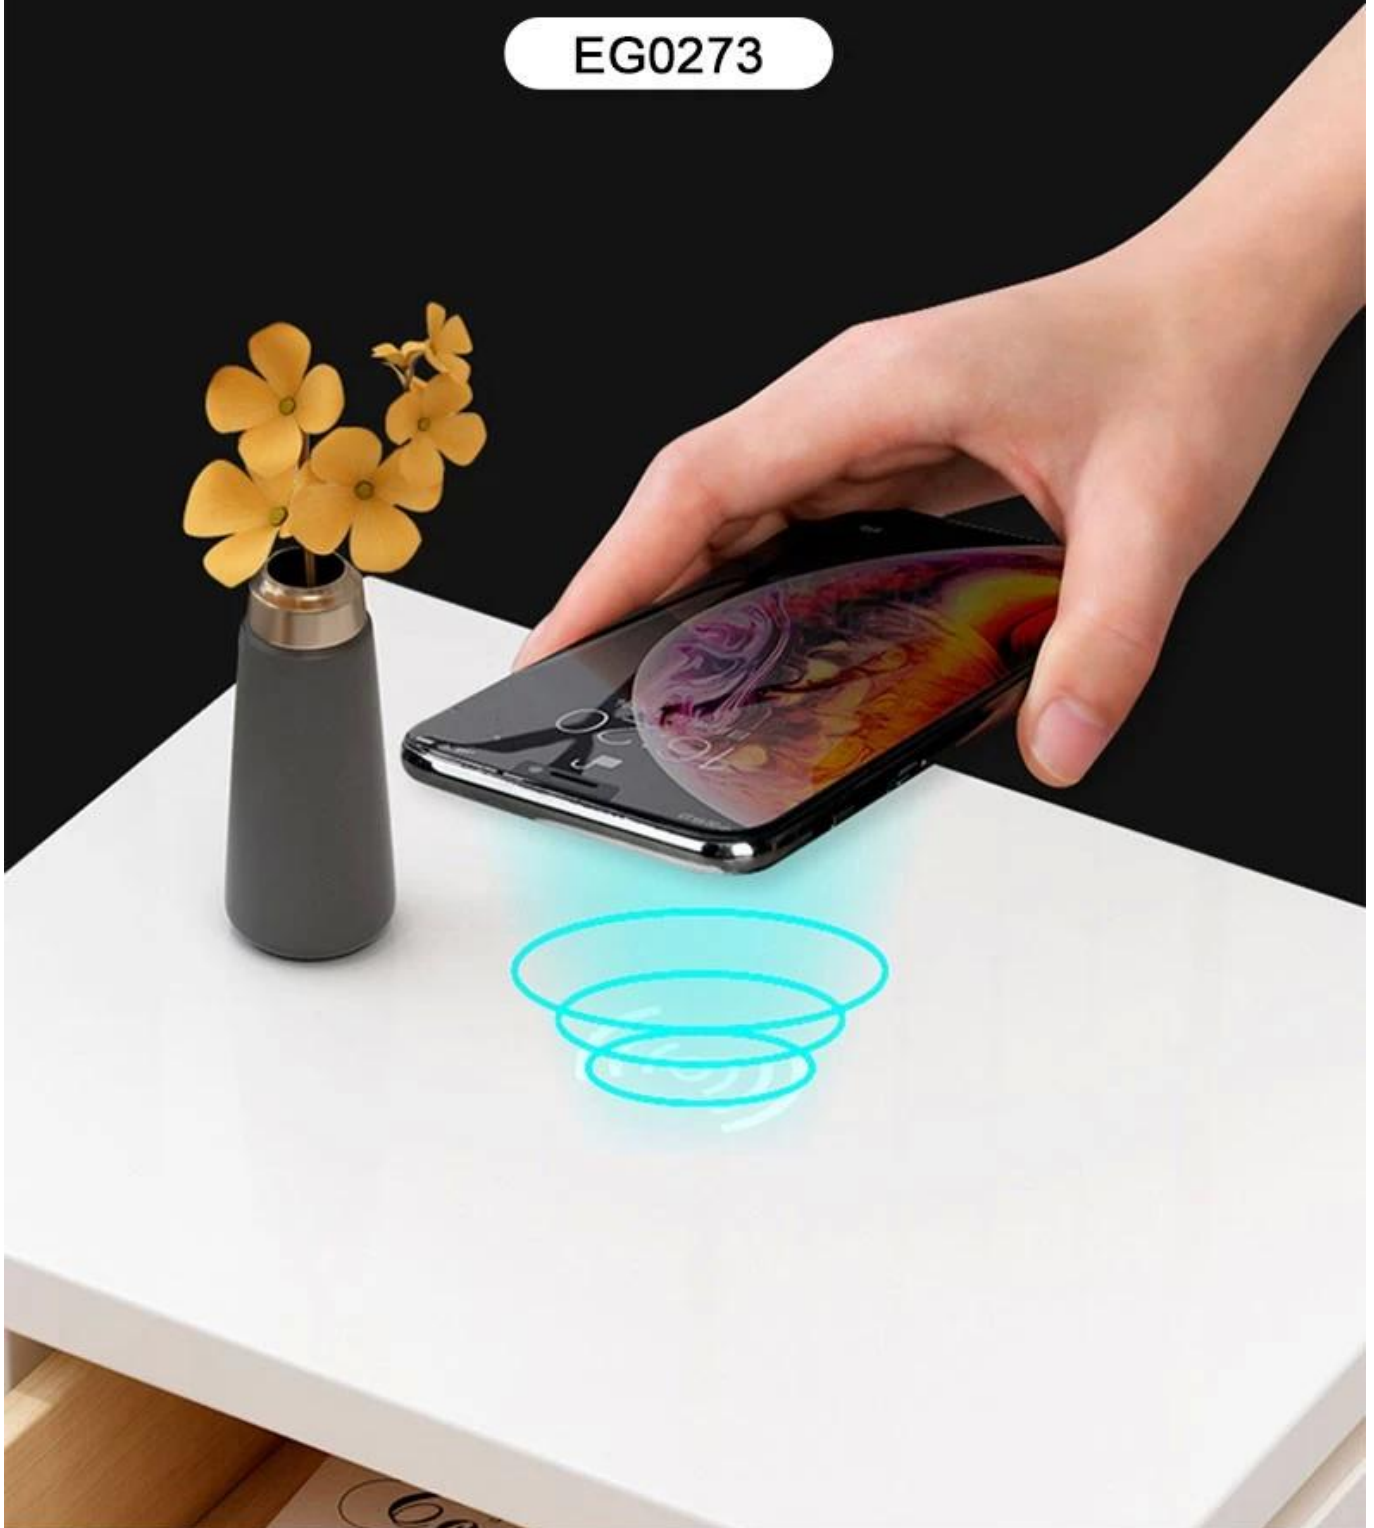

Malzeme: Alüminyum alaşımı PC

Giriş: 9V 2A

Çıkış: 5V 1A 9V1A

Güç:5W 7.5W 10W

Şarj mesafesi: 2-20MM

Şarj verimliliği: $\geq 70\%$

Koruma: Kısa Devre Koruması, Kısa devre koruması Aksesuarlar: Kullanım kılavuzu

Ürün Boyutu:9.5*9.5*1.3CM

Built-in Furniture Dual Charger

EG0273

Product Highlights

Built-in Furniture Wireless Charger

Material: Aluminum alloy+PC

Input: 9V 2A

Output: 5V 1A 9V1A

Power: 5W 7.5W 10W

Charging distance: 2-20MM

Charging efficiency: $\geq 70\%$

Protection: Short Circuit Protection, Short circuit protection

Accessories: Instruction manual

Product Size : 9.5*9.5*1.3CM for the hole size at D9.5CM of the furniture.