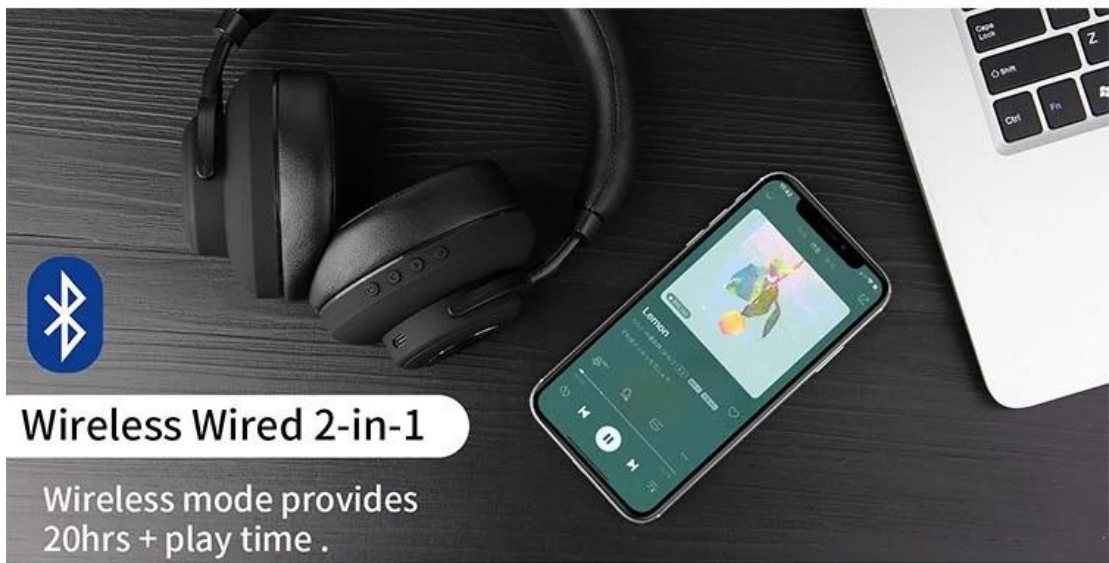

# Adjustable Design

Ensures Secure Fit & Comfortable Wearing

**55mm**

Suitable for different users

**Hakkında Şirket:**

**- Şirketinizin elektronik işle ne zamandır ele alınması? Üretim var mı?**

Jaskey Limited bir tasarımdır, Geliştirme, 12 yılı aşkın tecrübesi geliştirme ve tüketici elektronik pazarına katma değeri olan Trendy Moda Elektronik Ürünleri konusunda uzmanım.