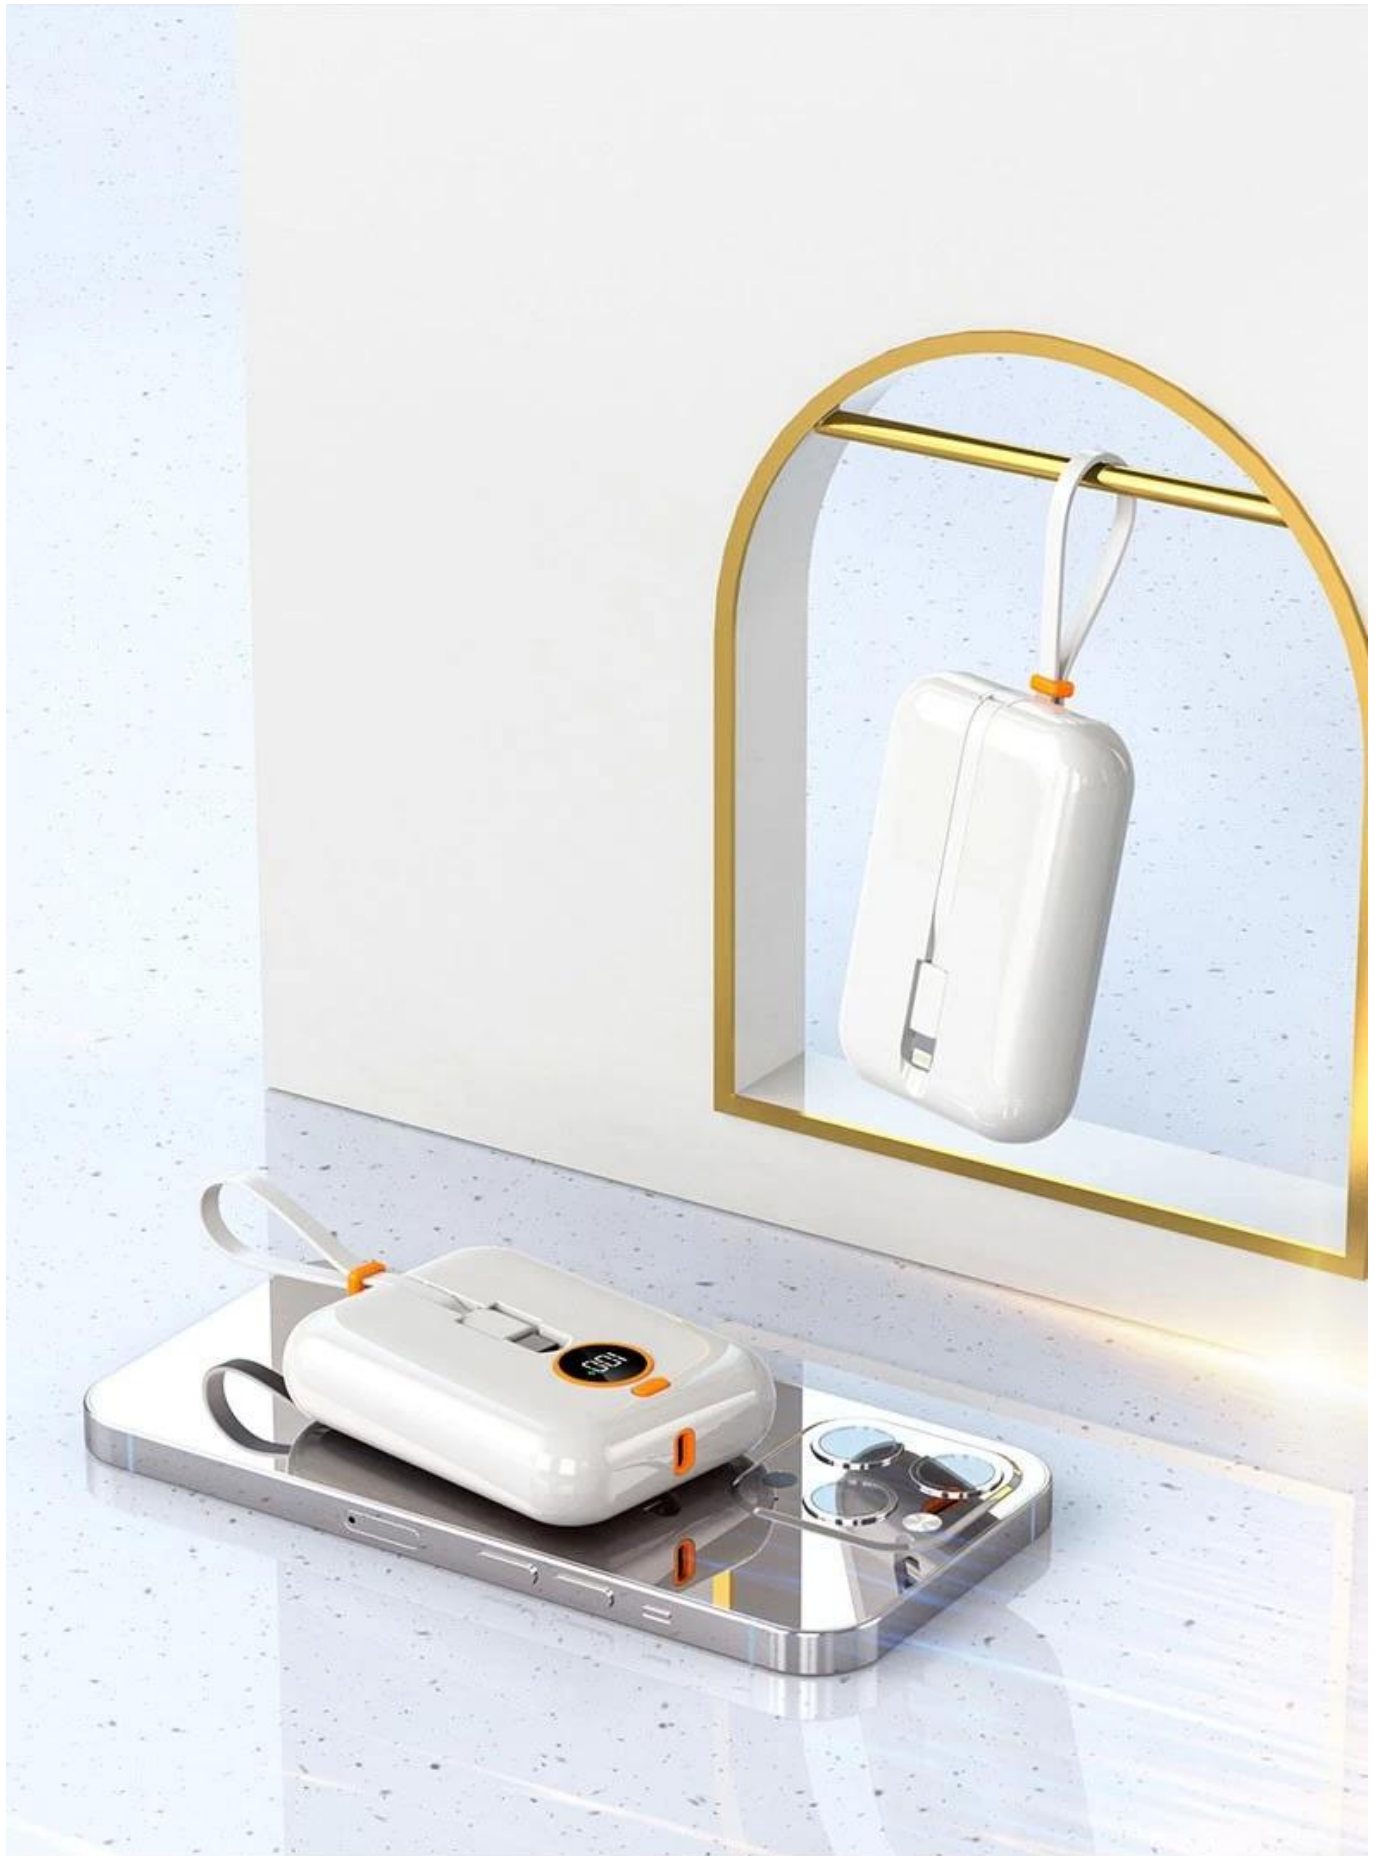

22.5W LED ekranlı hızlı řarj powerbank

Malzeme: PC+ABS plastik

Pil: 10000mAH

Type-C giriři: 5v3a 9v1.5a

Çıktı: 5V3A 9V1.5A

Çıktı Arayüzü: Type-C □ iPhone

Ürün Boyutu: 8.3*6.1*2.55cm

22.5W Fast Charging Powerbank with LED Display

EG0256

Product Highlights:

22.5W Fast Charging Powerbank
with LED Display

Material:PC+ABS plastic

Battery: 10000mah

Type-C Input:5V3A 9V1.5A

Output:5V3A 9V1.5A

Output Interface:Type-C、 iPhone

Product Size :8.3*6.1*2.55CM

22.5W Super fast charge

Built-in quick charge first, charging
three devices at the same time

A lanyard comes with its own line

Şirket hakkında:

- Şirketiniz elektronik işletmelerle ne kadar uzun süre uğraşılıyor? Üretiliyor musunuz?