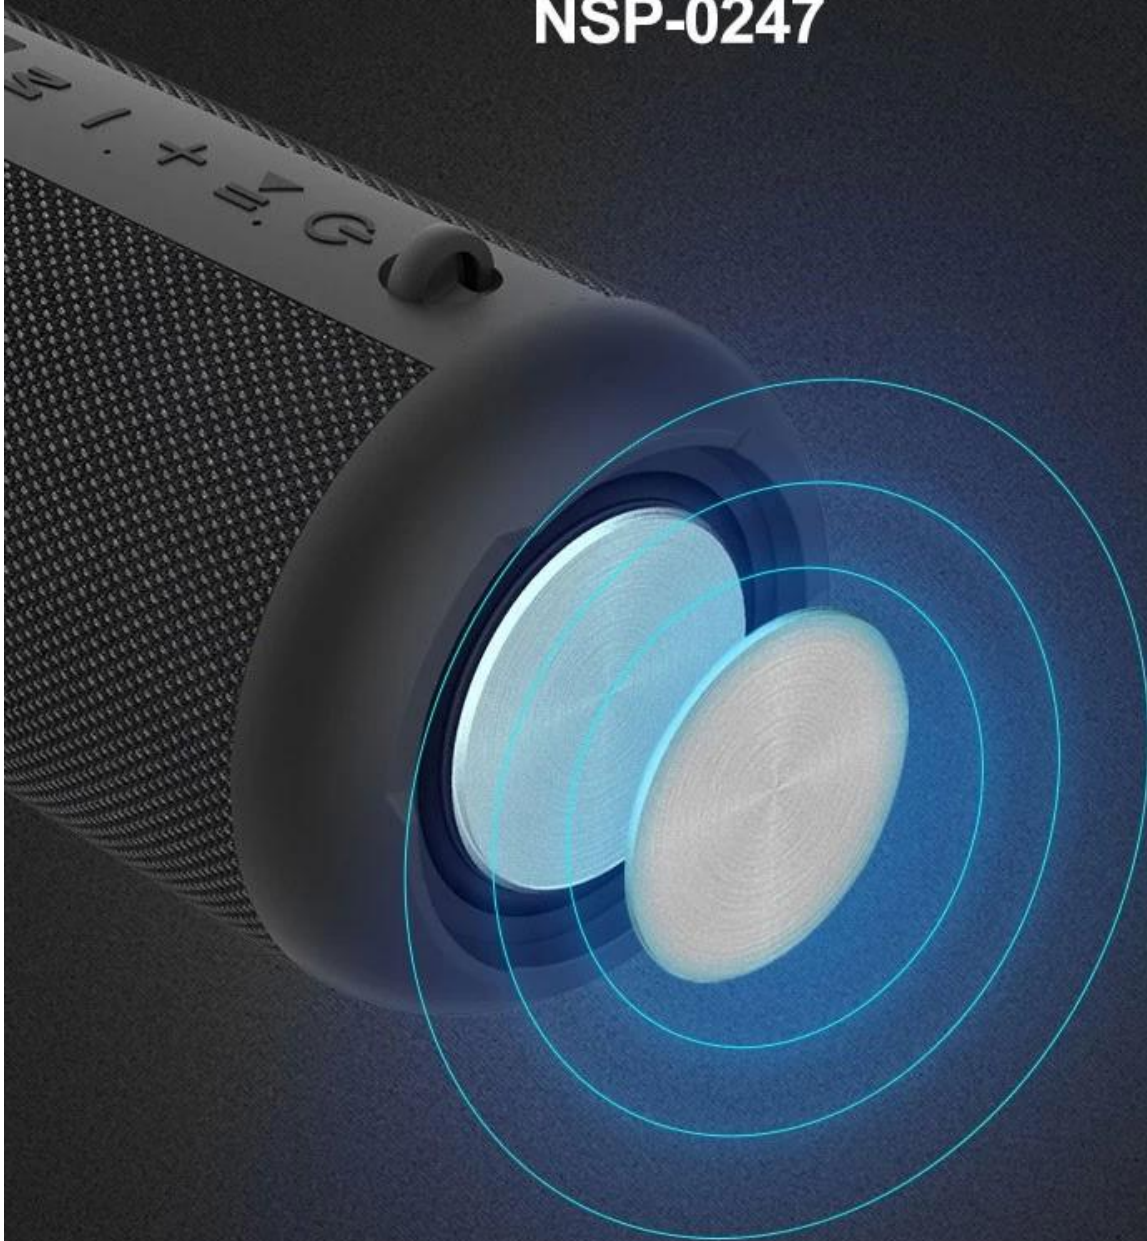

# IPX6 Waterproof Speaker

**NSP-0247**

**65mmx2**

**20W**

**CLASS D**