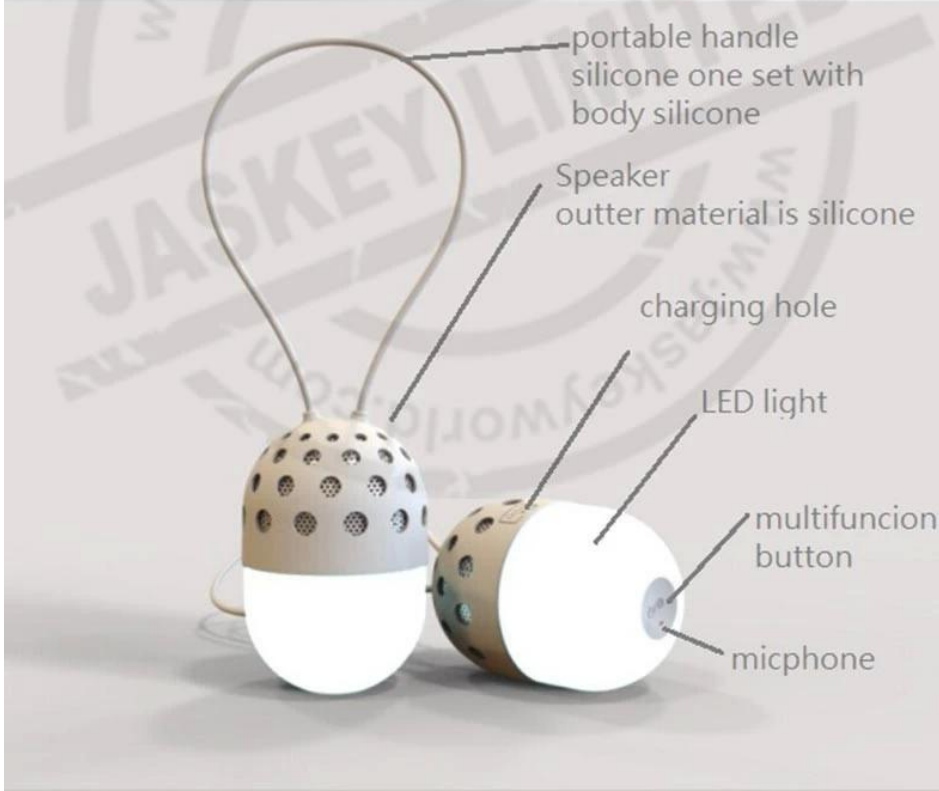

NSP-119

Changing Color
different style

360°
lighting—Romantic!

Waterproof: IPX4

- **ආදායම් මට්ටම කොපමණක්ද?**

ආදායම් මට්ටම: 3-7 ආදායම් මට්ටම කොපමණක්ද

ආදායම් මට්ටම: 25-35 ආදායම් මට්ටම කොපමණක්ද

- **ආදායම් මට්ටම කොපමණක්ද?**