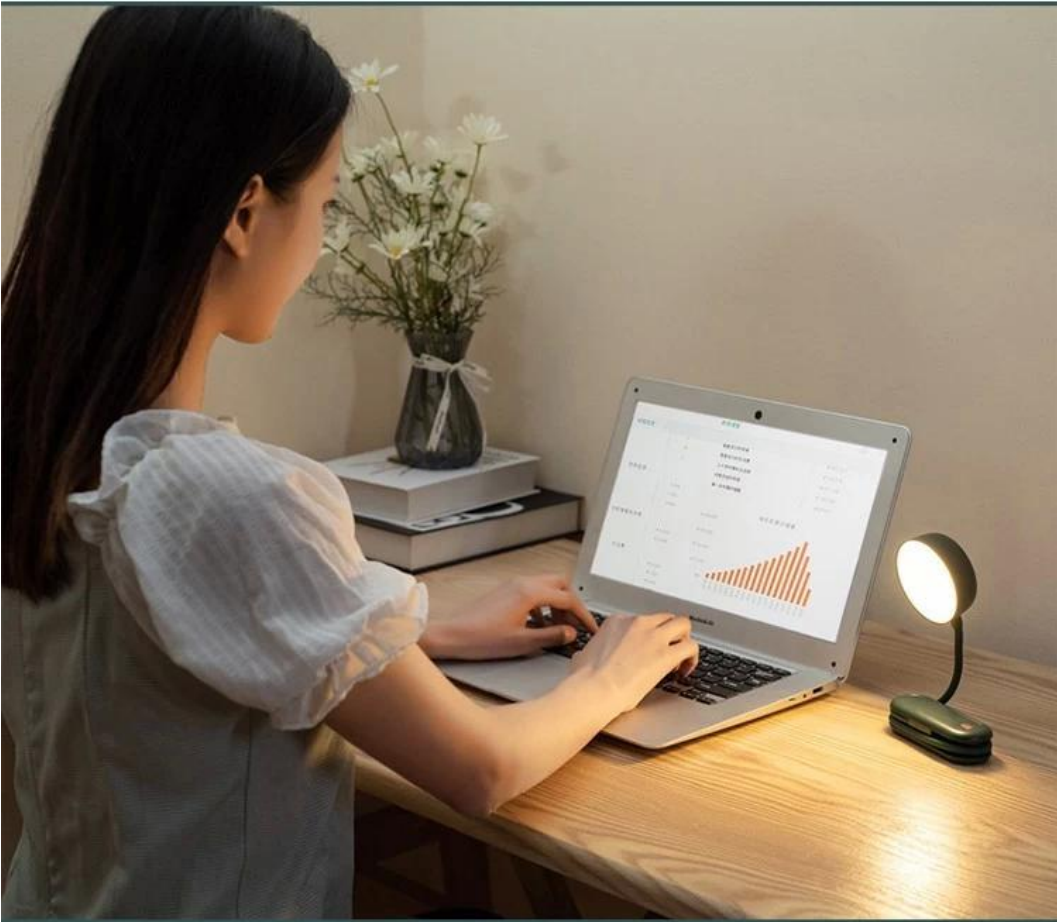

Working Time: 6-8h

Color Temperature :

Right White 6000-6500k,

Warm White 3000-3200k

Charging port: Type-C

Product size:185\*70\*30mm

S

Размер упаковочной коробки: