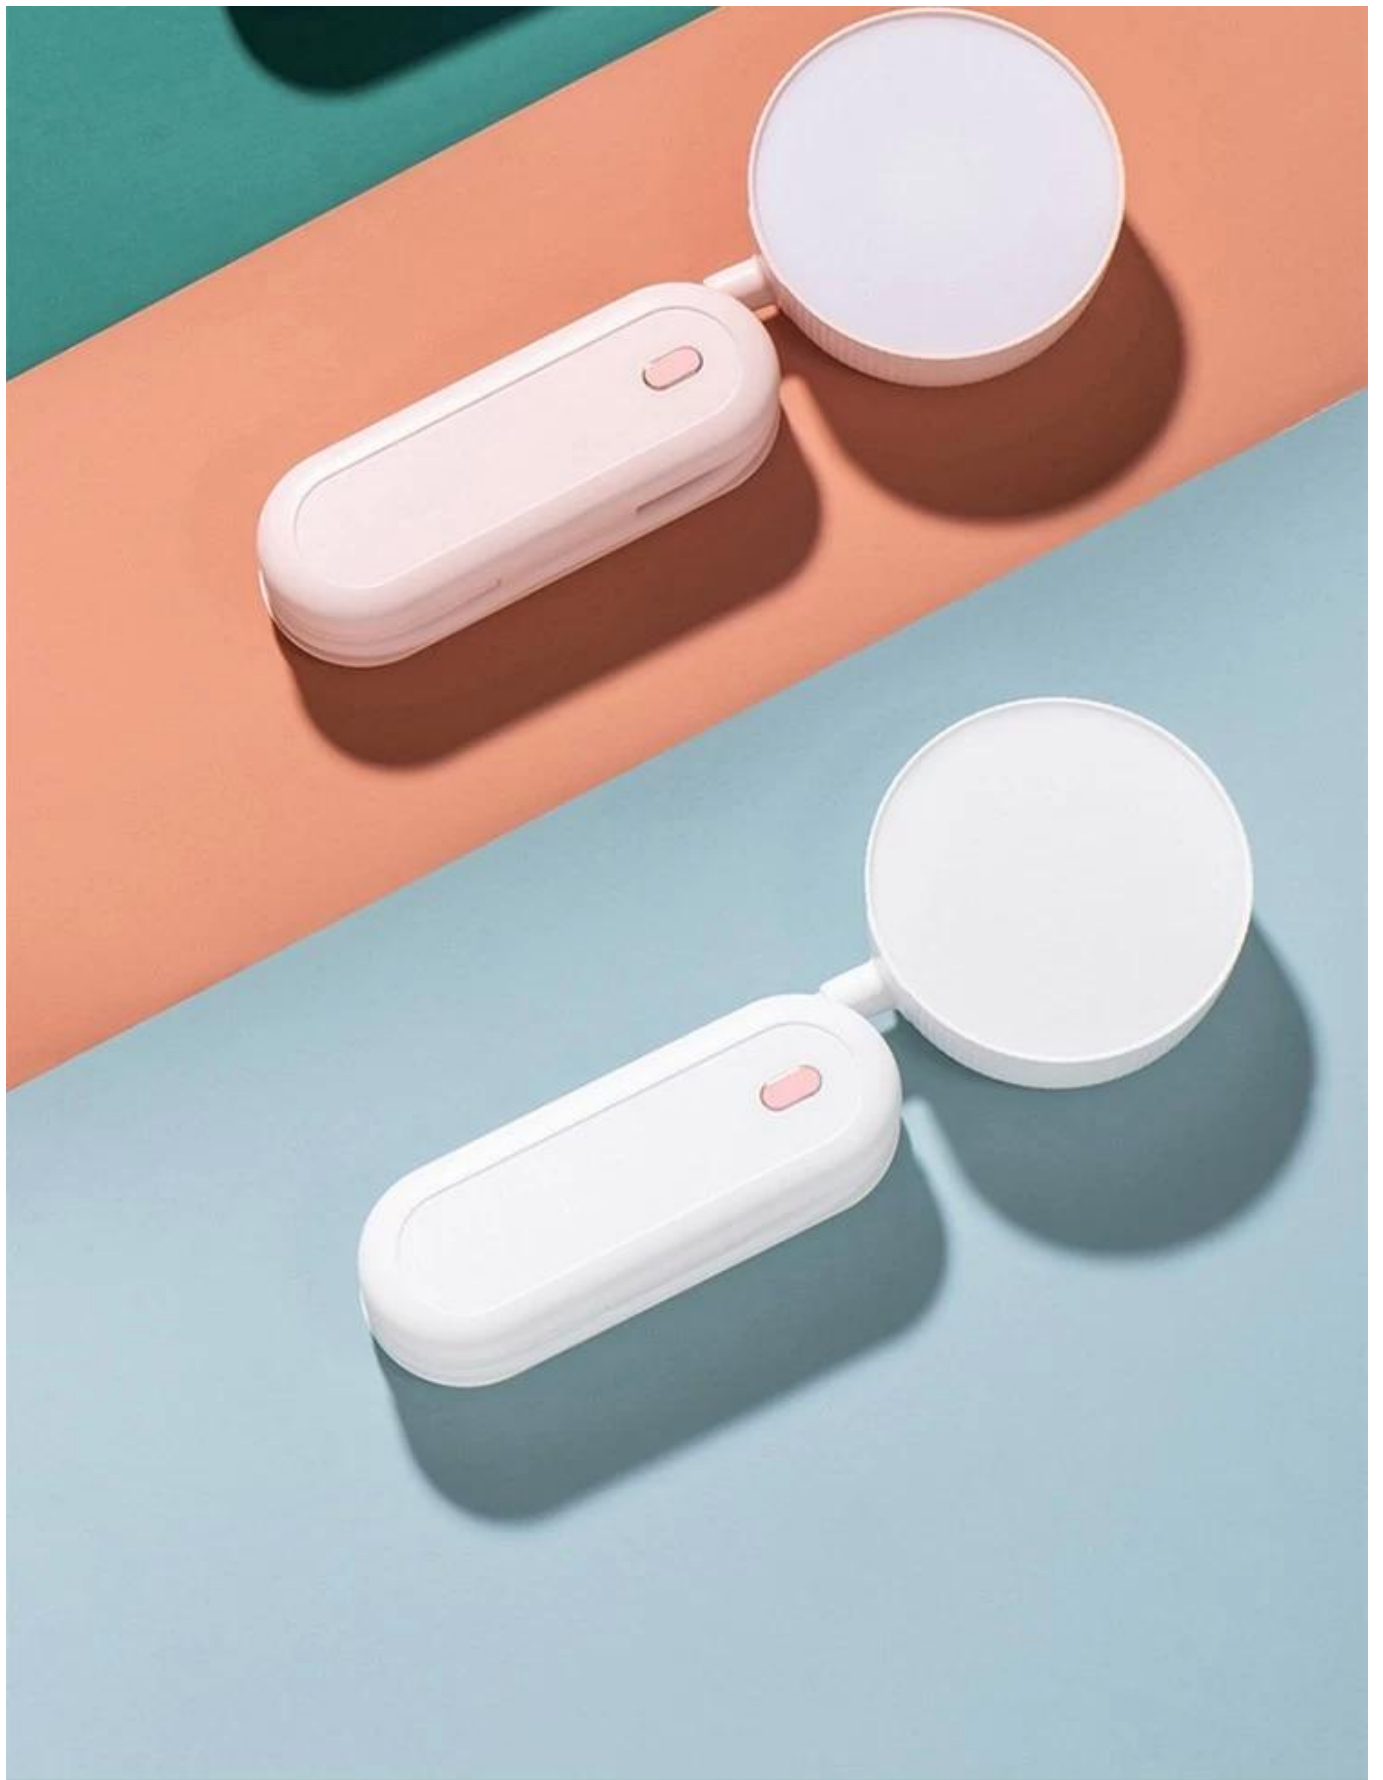

Working Time: 6-8h

Color Temperature :

Right White 6000-6500k,

Warm White 3000-3200k

Charging port: Type-C

Product size:185\*70\*30mm

S

Размер упаковочной коробки: