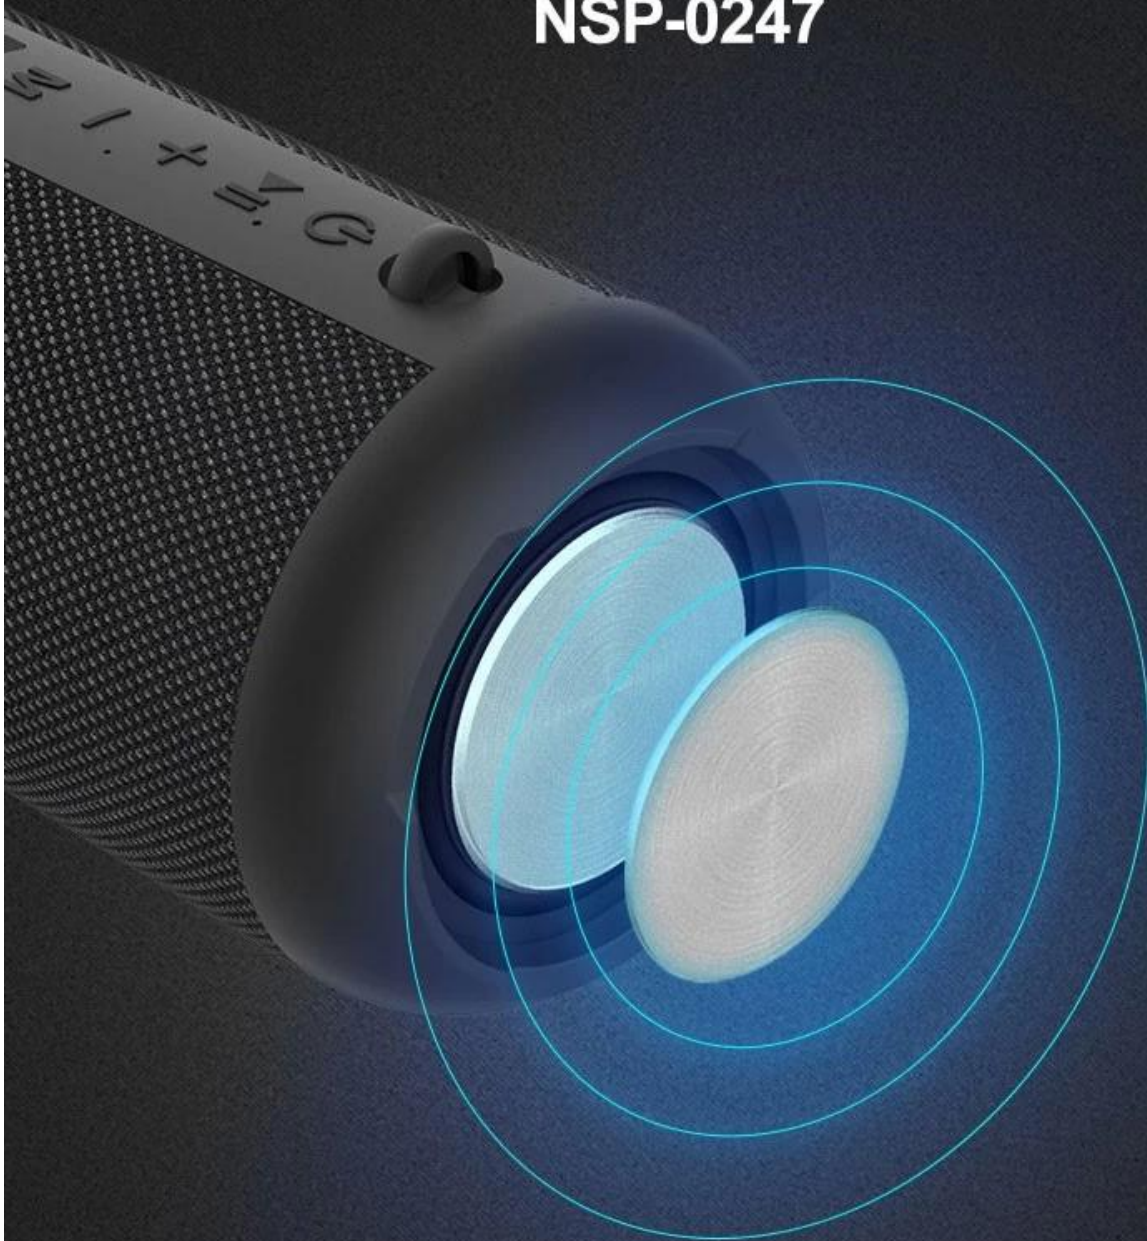

Выходная мощность: 20 Вт

Встроенная батарея: 3600 мАч

Рабочее время: ≤4 часов

Время зарядки: ≥8 часов

Отношение S/N: ≥80 дБ

Размер продукта: 207*90 мм

IPX6 Waterproof Speaker

NSP-0247