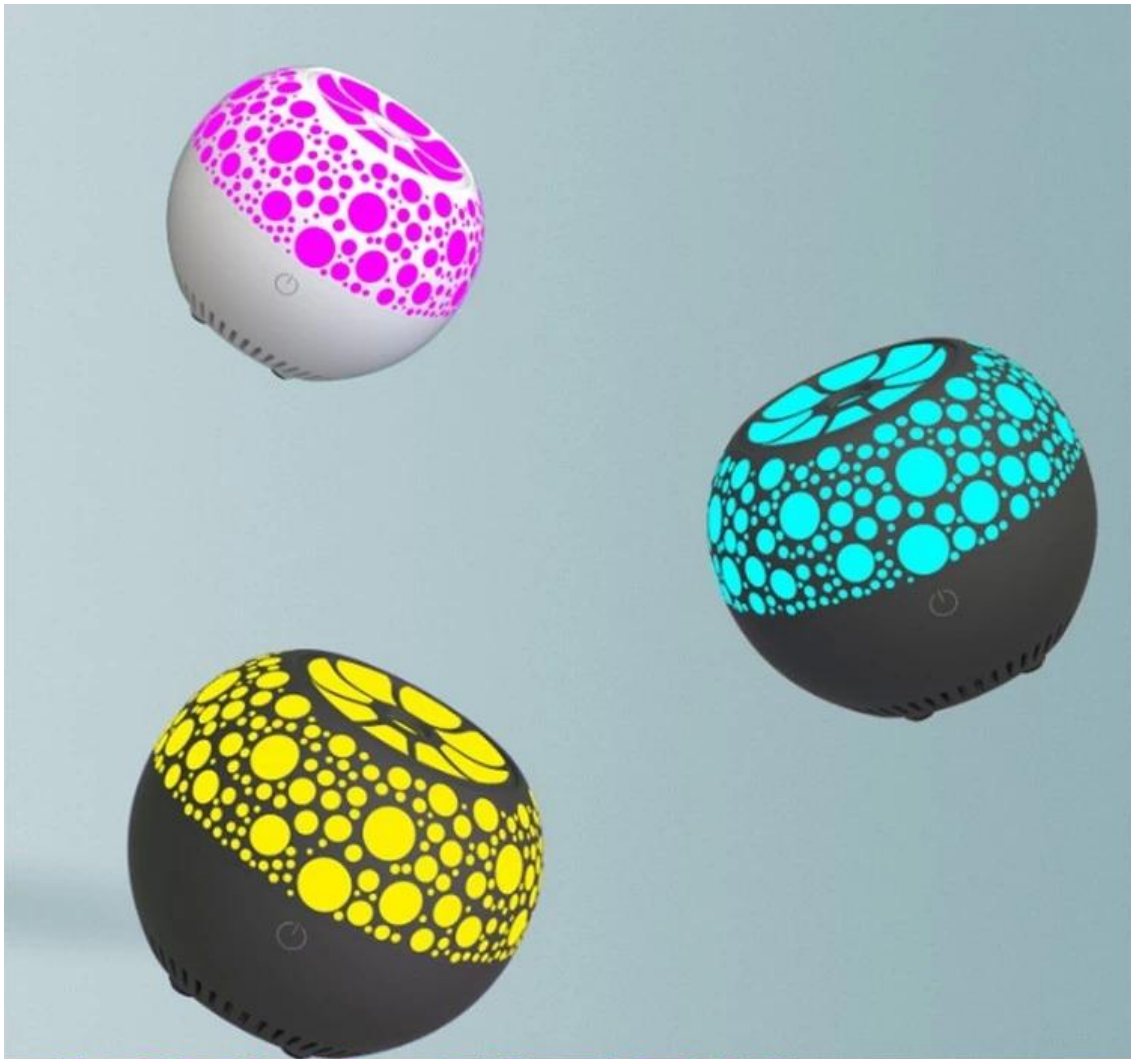

Пользовательская ароматерапевтическая лампа лучший портативный динамик
Bluetooth

Светодиодный динамик лампы Производитель

Материал: ABS Plastic+PP

Функции: красочные огни +ароматерапия +динамик Bluetooth

Bluetooth версия \square v5.0

Диапазон: 10meters

Встроенная батарея: 1200 мАч

Время зарядки: 2-3 часа

Время игры: 4 часа

Отношение S/N: \geq 70 дБ

Режим управления: коснуться

Размер продукта: 13*13*10,9 см.

Bluetooth Speaker with Aromatherapy Lamp

NSP-0223

Product Highlights

Material:ABS plastic+PP

Functions :Colorful Lights +Aromatherapy +Bluetooth speaker

Bluetooth Version: V5.0

Range: 10meters

Built-in battery:1200mAh

Charging time:2-3hours

Play time:4hours

S/N ratio:≥70db

Control mode: touch

Product Size :13*13*10.9CM

Radio broadcast

Stereo sound

The sound
quality upgrade