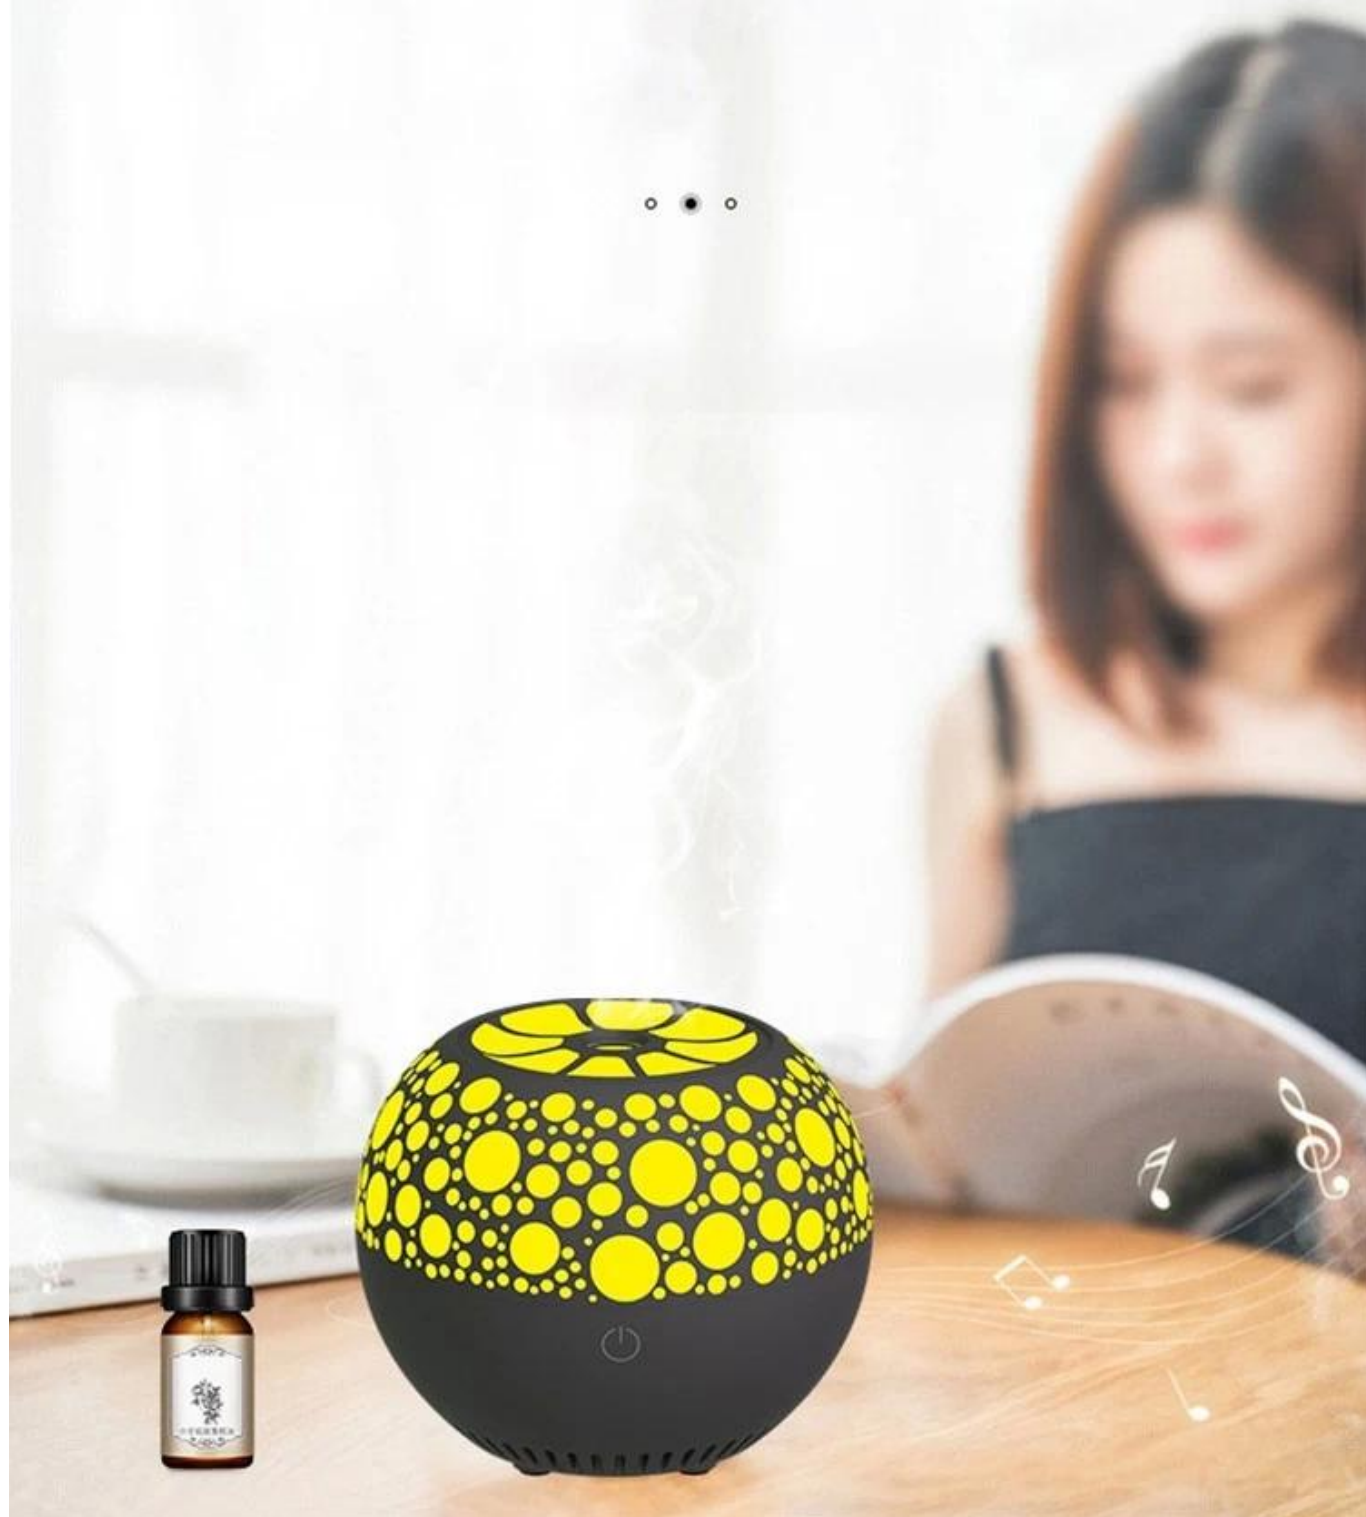

Aromatherapy nerves
Relieve fatigue