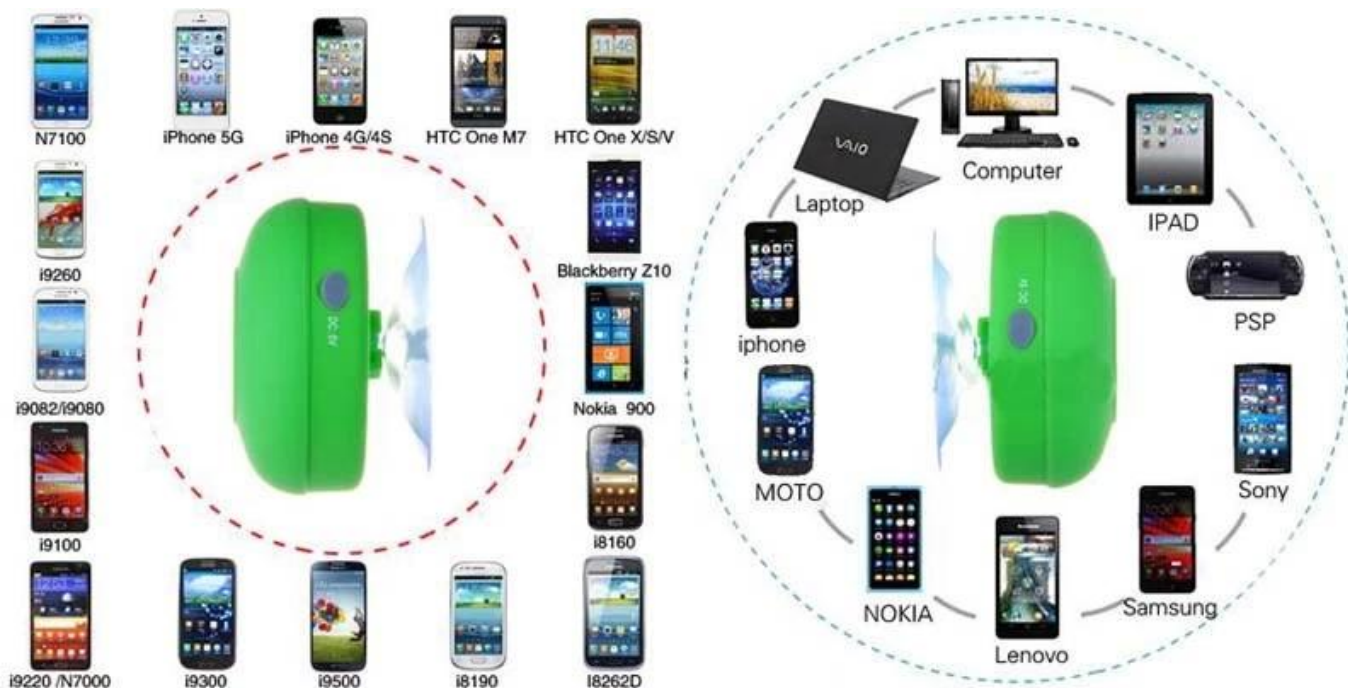

Alto-falante personalizado IPX4 À Prova D 'Água Bluetooth Speaker Alto-falante Bluetooth do banheiro fábrica

Product Details

Mini alto-falante Bluetooth. Características:

1. Transmissão sem fio Bluetooth 1.Supports.
- 2.Built-in Microphone, para que você possa desfrutar de chamadas livres.
3. Chip de decodificador de áudio de alta qualidade, permitindo que você experimente o som perfeito.
- 4.Oneique design à prova d'água, pode ser usado no banheiro, praia, piscina. Em lazer enquanto relaxa música linda.
- 5.Built-in bateria recarregável, pode reproduzir música a qualquer hora, em qualquer lugar.

Bloqueie o telefone

O Bluetooth 3.0 usa a mais recente tecnologia, um pareamento estável é bem-sucedido, o próximo retorna automaticamente os dispositivos conectados.

Long Standby

Bateria de íons de lítio com alta qualidade, trabalho sustentável de 3 a 5 horas, longa duração da bateria, trazer o prazer da música sem fio.

Decodificação de áudio

Decodificação de áudio HD, som mais camadas, graves pesados, midrange transparente, triplos vastos.

LSP-8005

 **Bluetooth®**

Answering a key, the safe driving

 **Bluetooth®**

Level 4 waterproof

Observação:

1. Este produto é quatro banheiros à prova d'água Bluetooth Speaker, não diretamente na água dentro de uso, chuveiro Water Washout não importa;
2. Modelagem de moda 2.Simple, fácil de transportar, o chassi pode fumar no telefone e no quadro de maçã computadores e desktops, muito prático;
3. Variedade de cores para atender às necessidades de pessoas diferentes.