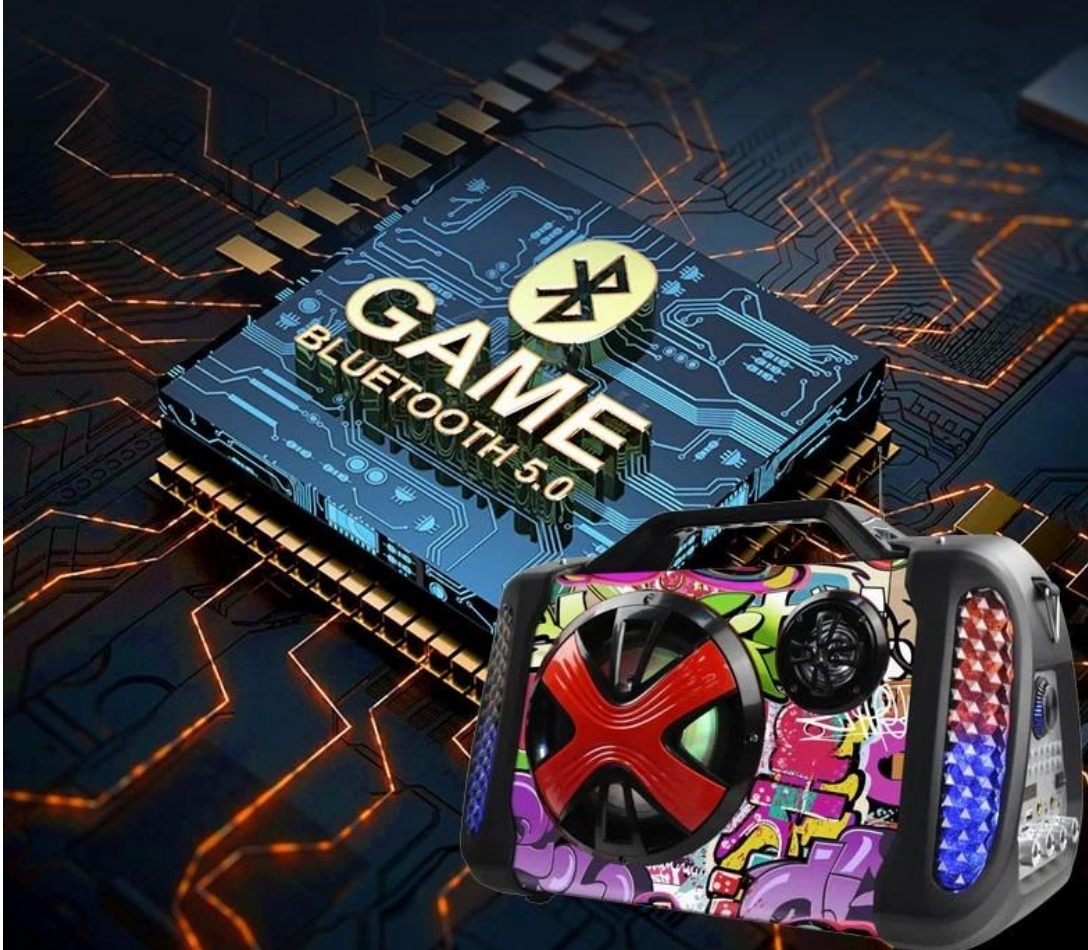

Bluetooth 5.0

Wireless Bluetooth transmission

Wireless Bluetooth 5.0, 10 meters distance transmission