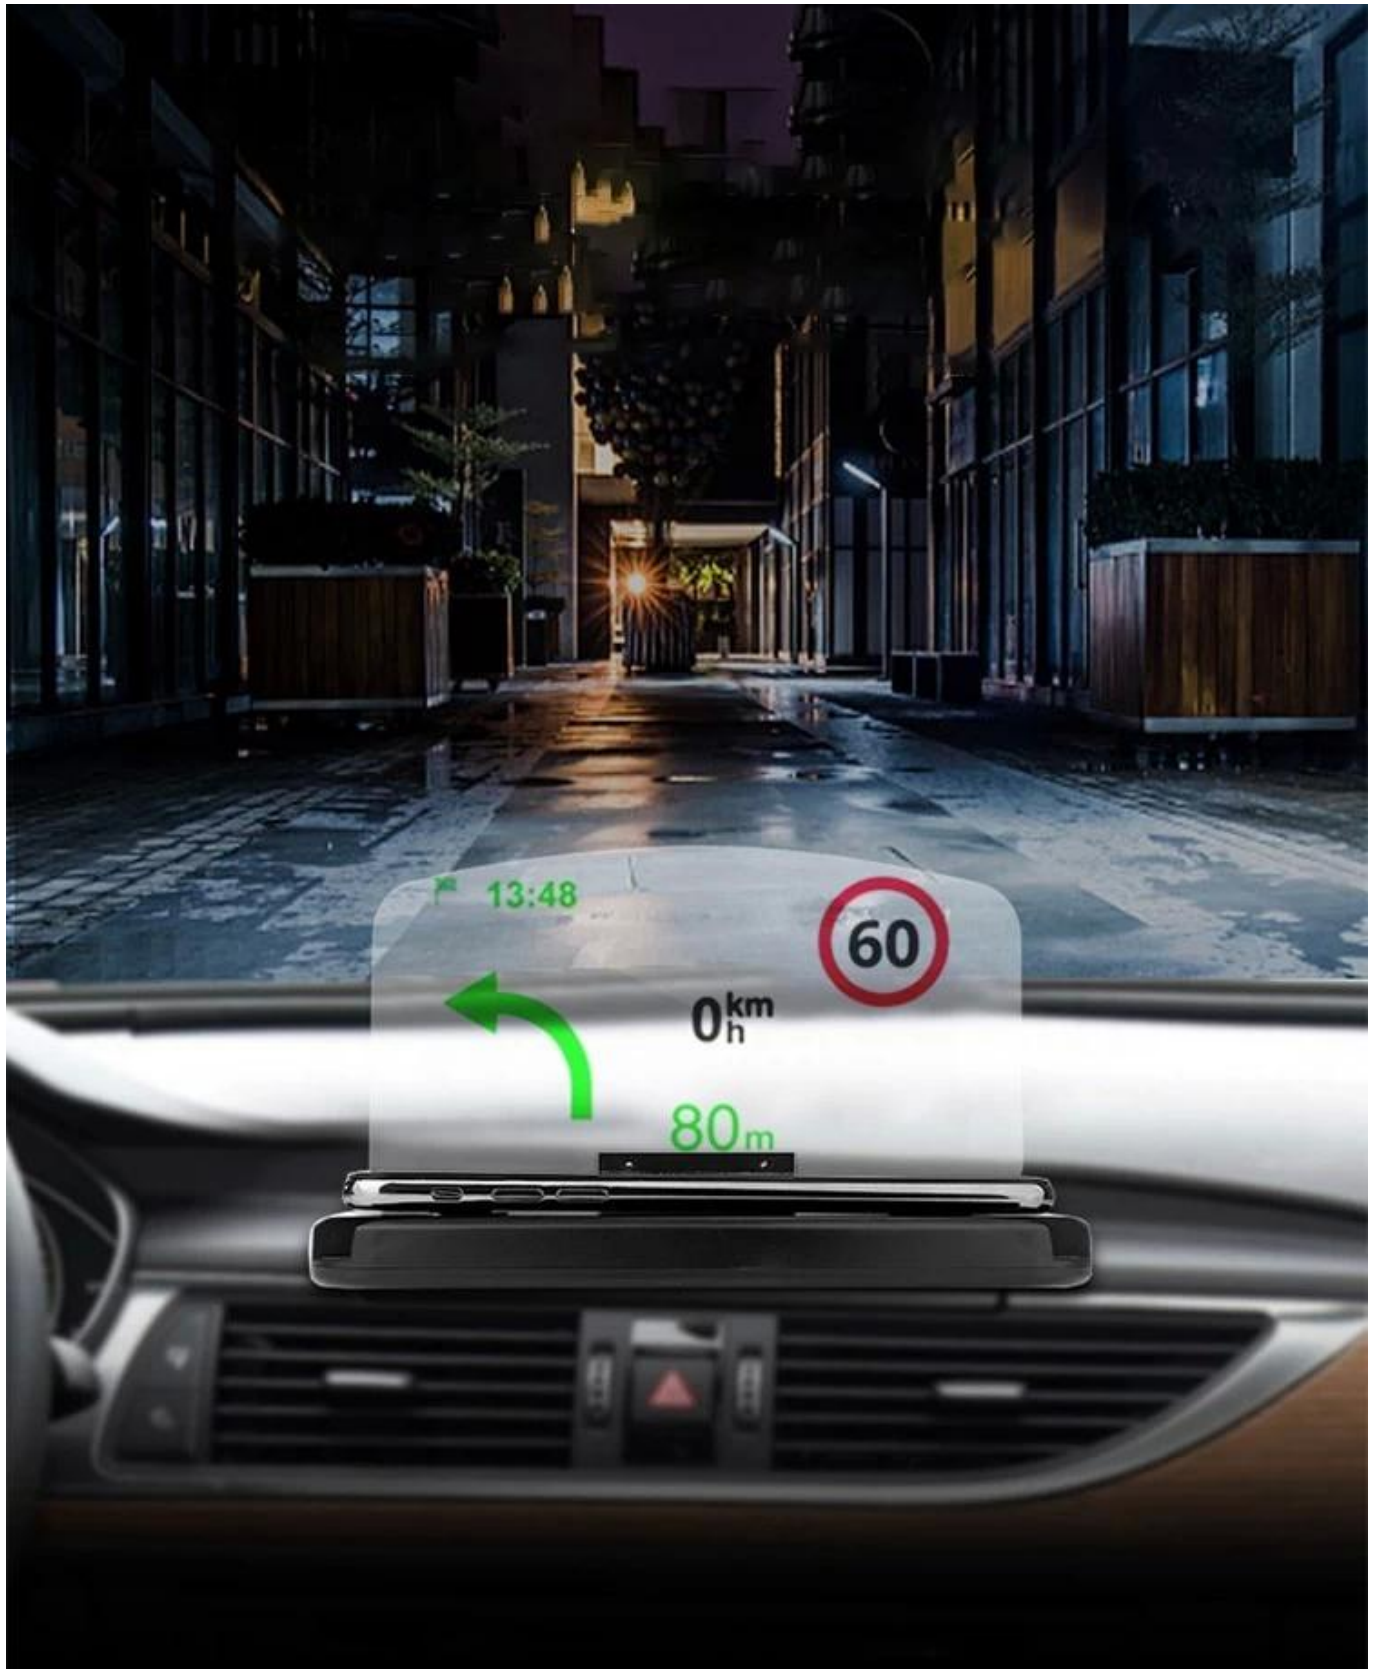

Frequency response: 100HZ-205KHZ

Conversion rate: 76%

Charging port: Micro USB

Product size: 18\*8\*0.9CM

210 \* 70 \* 40mm  
QTY / CTN 48  
53 \* 43.5 \* 28.5cm  
N.W./G.W 11.5 / 12.5kg

-

-

CES Fair HKTDC  
[info@jaskeyworld.com](mailto:info@jaskeyworld.com)