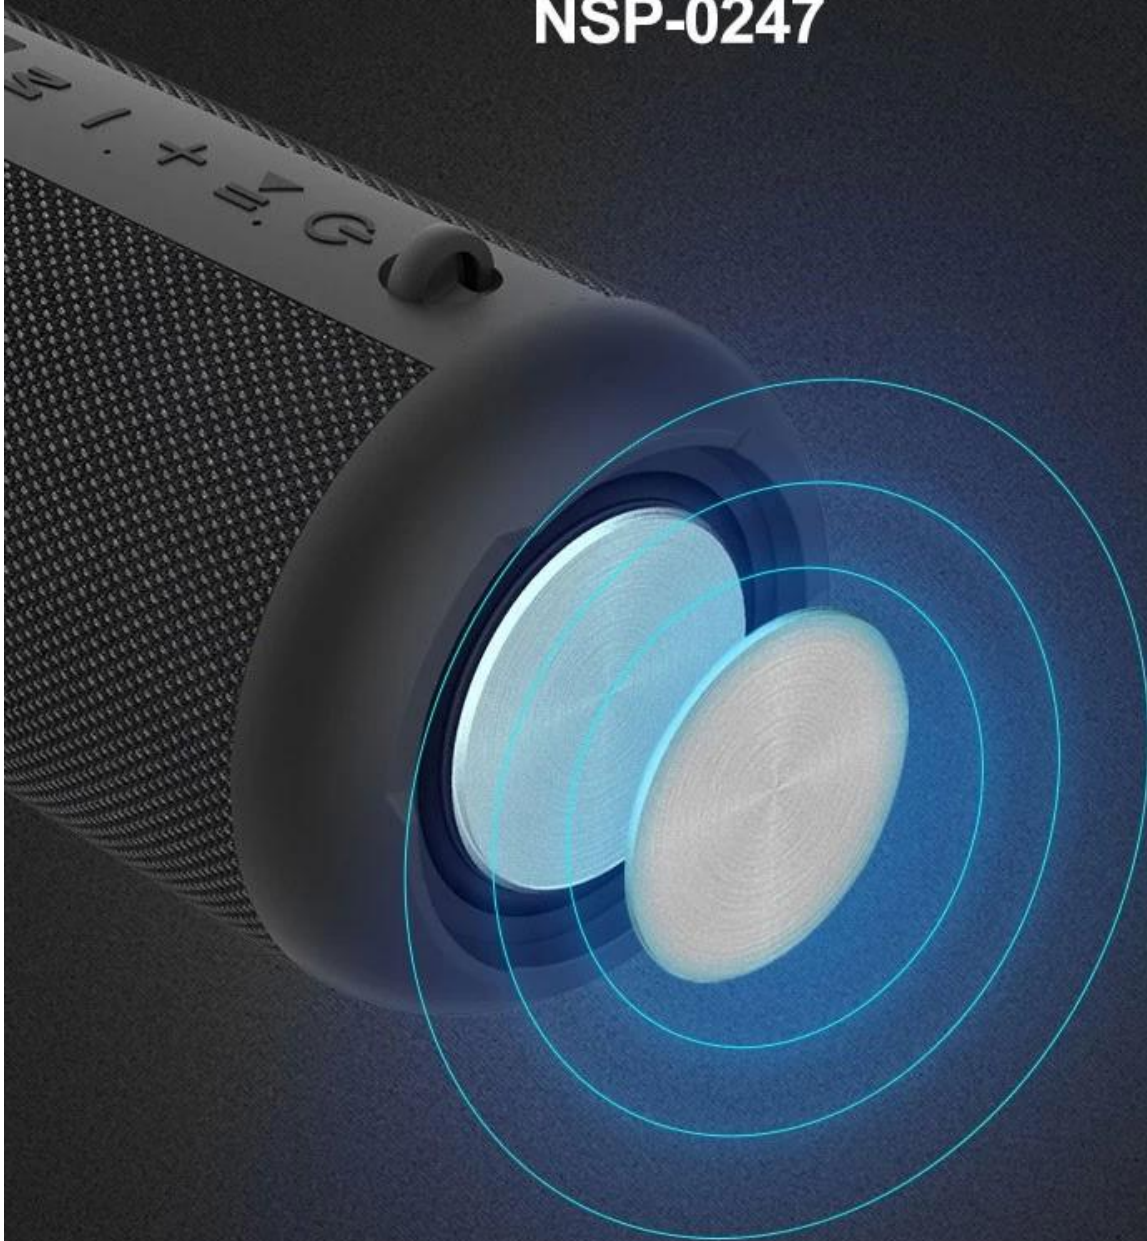

4

8

S/N ≥80dB

207*90mm

IPX6 Waterproof Speaker

NSP-0247

65mmx2

20W