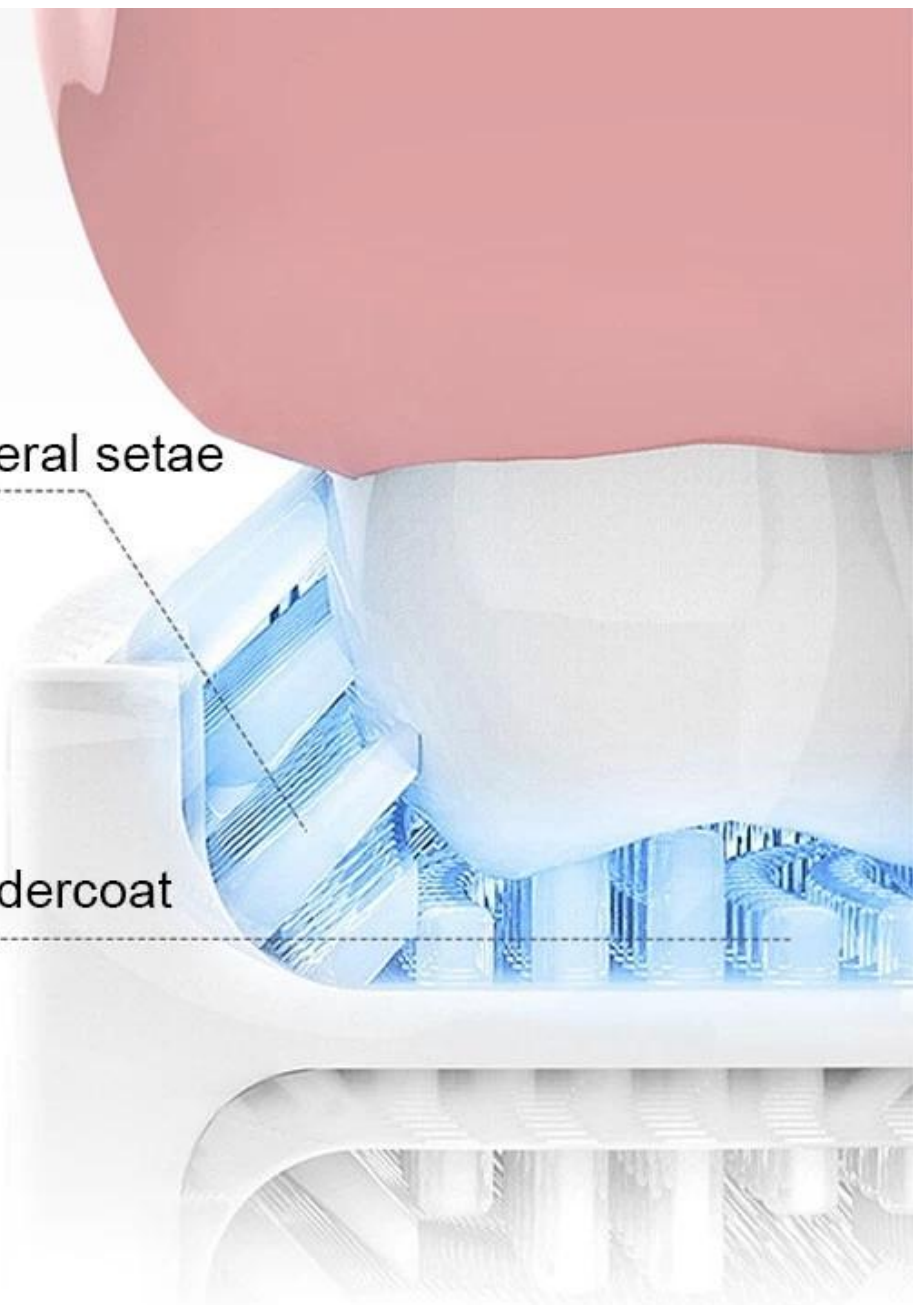

Modes □ Confort, Force, Massage

Étanche □ IPX7

Durée: 45 secondes

Type: forme en U

Groupe d'âge: enfants

Accessoires □ Y compris l'hôte, la base de chargement, le câble de chargement USB

Taille du produit: 95 mm * 50 mm * 50 mm

Kids Electric Toothbrush

EG0180

Product Highlights

Materials: Silicone brush head+PC

Battery Capacity: 250mAh

Working Time: 15days

Modes: Comfort, Strength, Massage Waterproof: IPX7

Timing: 45seconds

Type:U-Shape

Age Group:Children

Accessories: Including the host, charging base, USB charging cable

Product size:95mm*50mm*50mm

30%

45° lateral setae

90° undercoat

- Level 1: Comfortable

- Level 2: Powerful

- Level 3: Massage

IPX7 waterproof

--

Paquet: 1 pcs / boîte de couleur

QTÉ / CTN: 40 pcs

Taille du carton: 70,1 * 76,6 * 36 CM

N.W./G.W.:10.8/12KGS