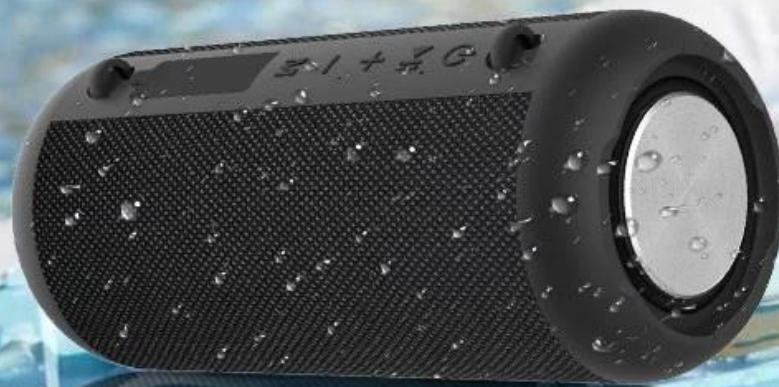

Altavoz impermeable IPX6

Materiales: ABS+PU

Soporte: Bluetooth/Aux/Hands-Free Call/Power Bank/TF/FM/TWS/IPX6 Impermeable al agua

Bluetooth Version: v5.0

Distancia de Bluetooth: más de 10 m

Altavoz: 4Ω 10w*2

S/N ratio:≥80db

Product size:207*90MM

Bluetooth 5.0

3600mah
Ultra long endurance

TWS two speakers play together

IPX6 Waterproof

IPX6 Waterproof

Outdoor dust

Seismic drop

A portable hanging rope

Four color options

○ black

○ red

○ gray

○ camouflage

Acerca de Compañía: