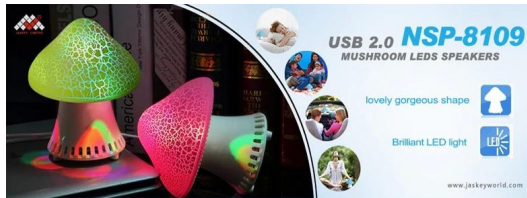

Personalisierte Bluetooth -Lautsprecher -Pilzlautsprecher
Nachtlicht Bluetooth -Lautsprecher Hersteller

-Material: ABS

-Sprecher: 3Watt*1 (nur ein Lautsprecher)

-Mit der Schallliniensteuerung

USB 2.0 mushroom leds speakers

-With seven colors flash light

-With sound line control

-size: 13x12cm

-Input:3.5mm interface