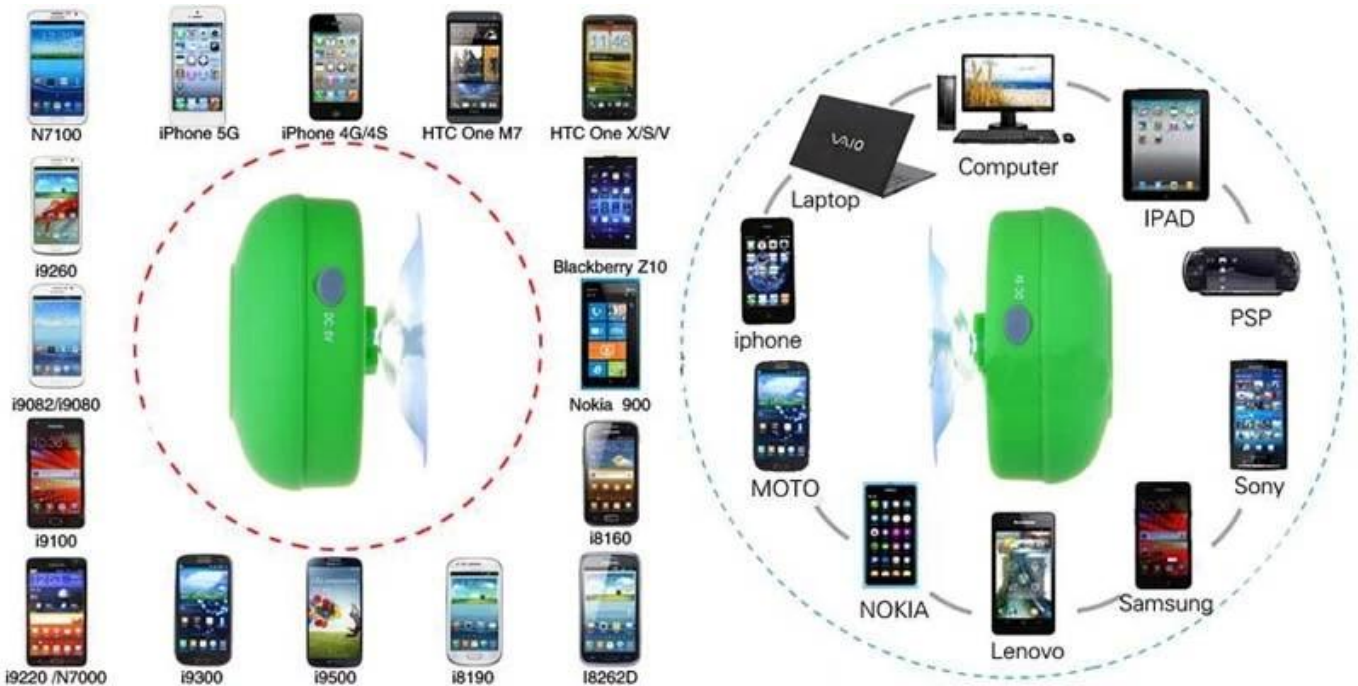

**Kundenspezifischer Sprecher IPX4 wasserdichter Bluetooth-
Duschlautsprecher
Badezimmer Bluetooth-Lautsprecher Fabrik**

Product Details

Mini Bluetooth-Lautsprecher. Eigenschaften:

1. SUPPORTS Bluetooth Drahtlose Übertragung.
2. BUILT-IN-Mikrofon, so dass Sie freie Anrufe genießen können.
3. Hochwertiger Audio-Decoder-Chip, sodass Sie den perfekten Sound erleben können.
4. Iniques wasserdichtes Design, kann im Badezimmer, den Strand, den Pool verwendet werden. In der Freizeit beim Entspannen der schönen Musik.
5. Built-In-Akku, kann jederzeit Musik spielen.

Das Telefon sperren

Bluetooth 3.0 verwendet die neueste Technologie, ein stabiles Pairing ist erfolgreich, der nächste wird automatisch die angeschlossenen Geräte zurücksenden.

Langer Standby.

Lithium-Ionen-Batterie mit hoher Qualität, nachhaltiger Arbeit 3-5 Stunden, langer Akkulaufzeit, drahtloser Musikliebhaber.

Audio-Decodierung.

HD-Audio-Dekodierung, mehr geschichteter Ton, schwerer Bass, klarer Midrange, Höhenbast.

LSP-8005

 **Bluetooth®**

Answering a key, the safe driving

 **Bluetooth®**

Level 4 waterproof

Hinweis:

1. Dieses Produkt ist vier Bäder wasserdicht Bluetooth-Lautsprecher, nicht direkt auf dem Wasser innerhalb des Wassers, der Duschwasserwaschanlage spielt keine Rolle;
2. Einfacher Mode-Modellierung, einfach zu tragen, kann das Chassis in den Telefon- und Apple-Platinen-Computern und Desktops rauchen, sehr praktisch;
3. Gefühl von Farben, um den Bedürfnissen verschiedener Menschen zu erfüllen.