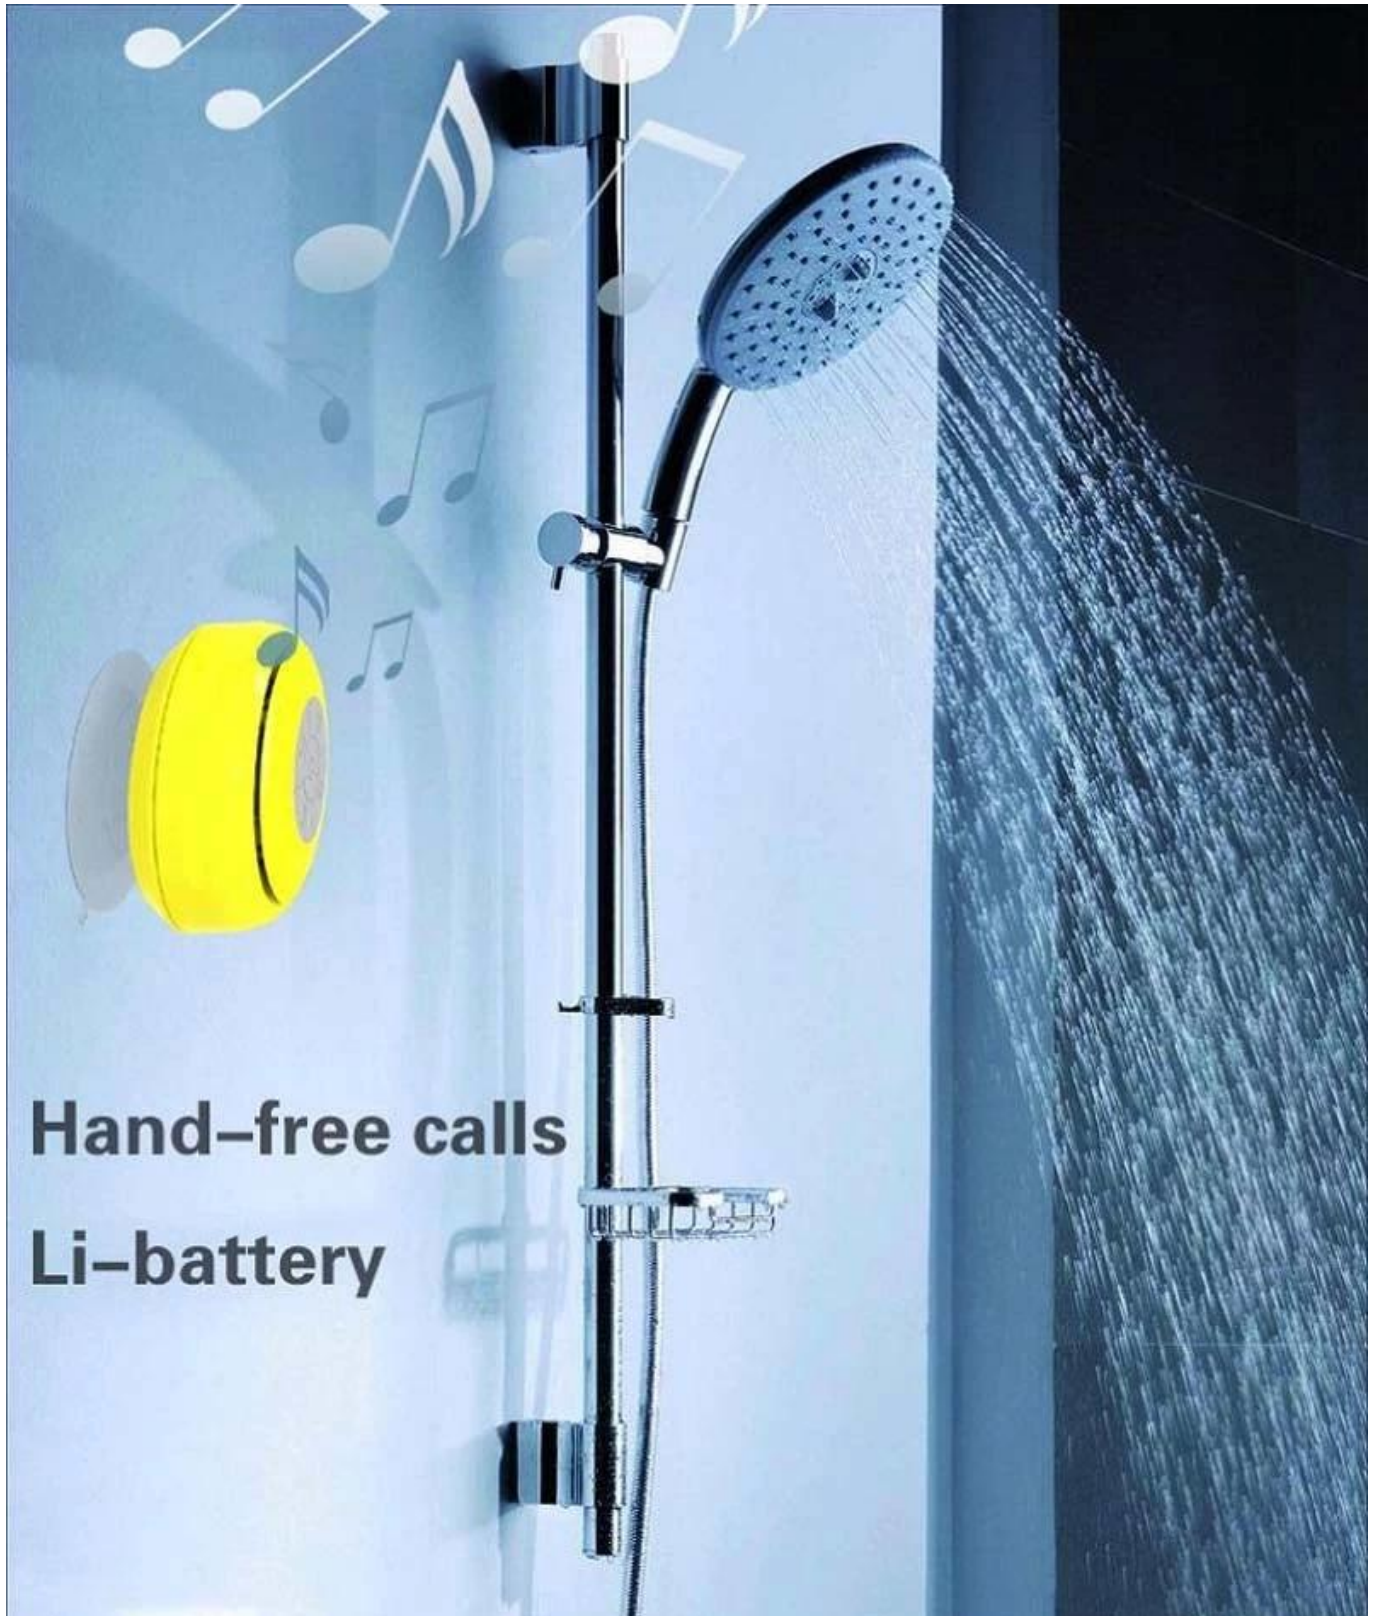

- Welche Fabrikaudit tat Sie? **Unsere Herstellung hat bereits ein Werksaudit von Sedex 4P, BSCI, ISO9001 mit einem professionellen Qualitätskontrollsystem durchgeführt.**

- Machen Sie Ihr Unternehmen Ihre eigene Marke oder nicht? **Wir haben unsere eigene Marken-Sawolol für unseren patentierten Design Smart Audio-Sektion.**