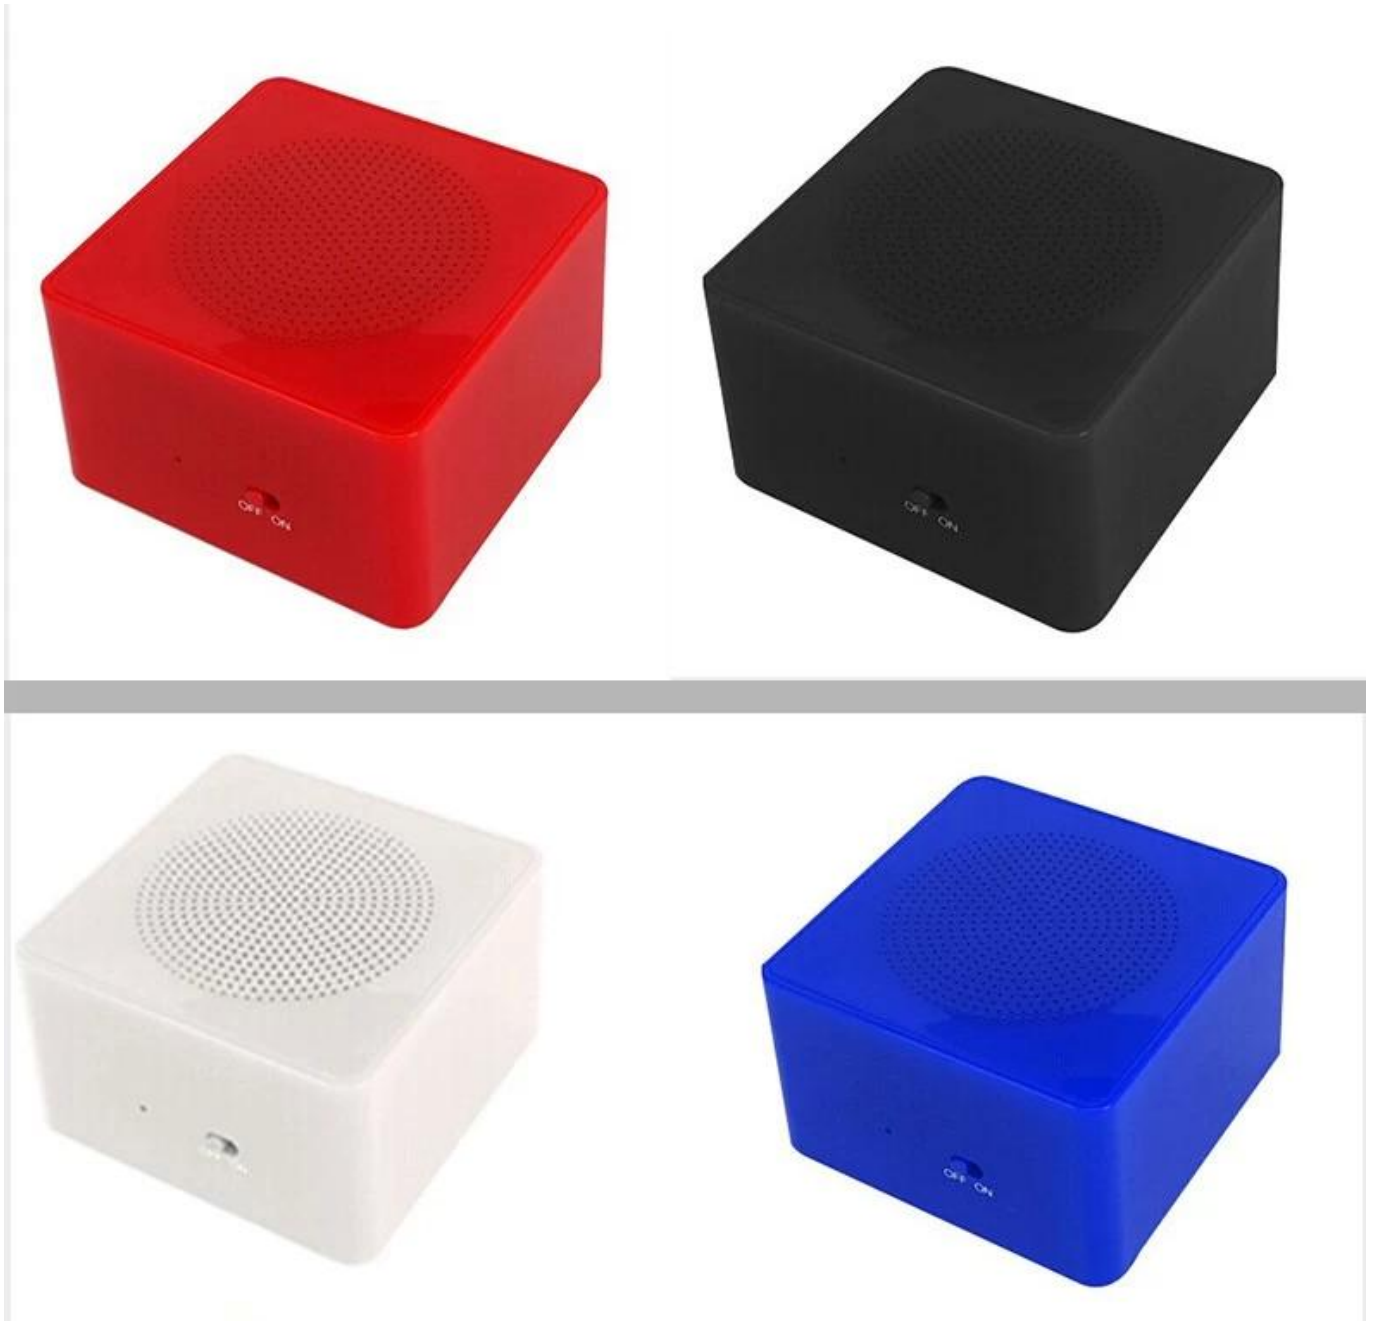

- Welche Fabrikaudit tat Sie? **Unsere Herstellung hat bereits ein Werksaudit von Sedex 4P, BSCI, ISO9001 mit einem professionellen Qualitätskontrollsystem gemacht.**

- Machen Sie Ihr Unternehmen Ihre eigene Marke oder nicht? **Wir haben unsere eigene Marken-Sawolol für unseren patentierten Design Smart Audio-Sektion.**

- Was ist Ihr Unternehmen jedes Jahr besuchen? **Normalerweise besuchen wir die HKTDC Hong Kong Electronics Fair in der Frühlings- und Autumn Edition und der CES-Messe usw. Kontakt mit uns für unsere fair aktualisierten Informationen über unsere Website oder unsere Mail info@jaskeyworld.com, danke! Über Produkte: - Können Sie OEM / ODM-Produkte tun? Wir haben ein starker Erlebnis in OEM / ODM Customized Audioproducte**