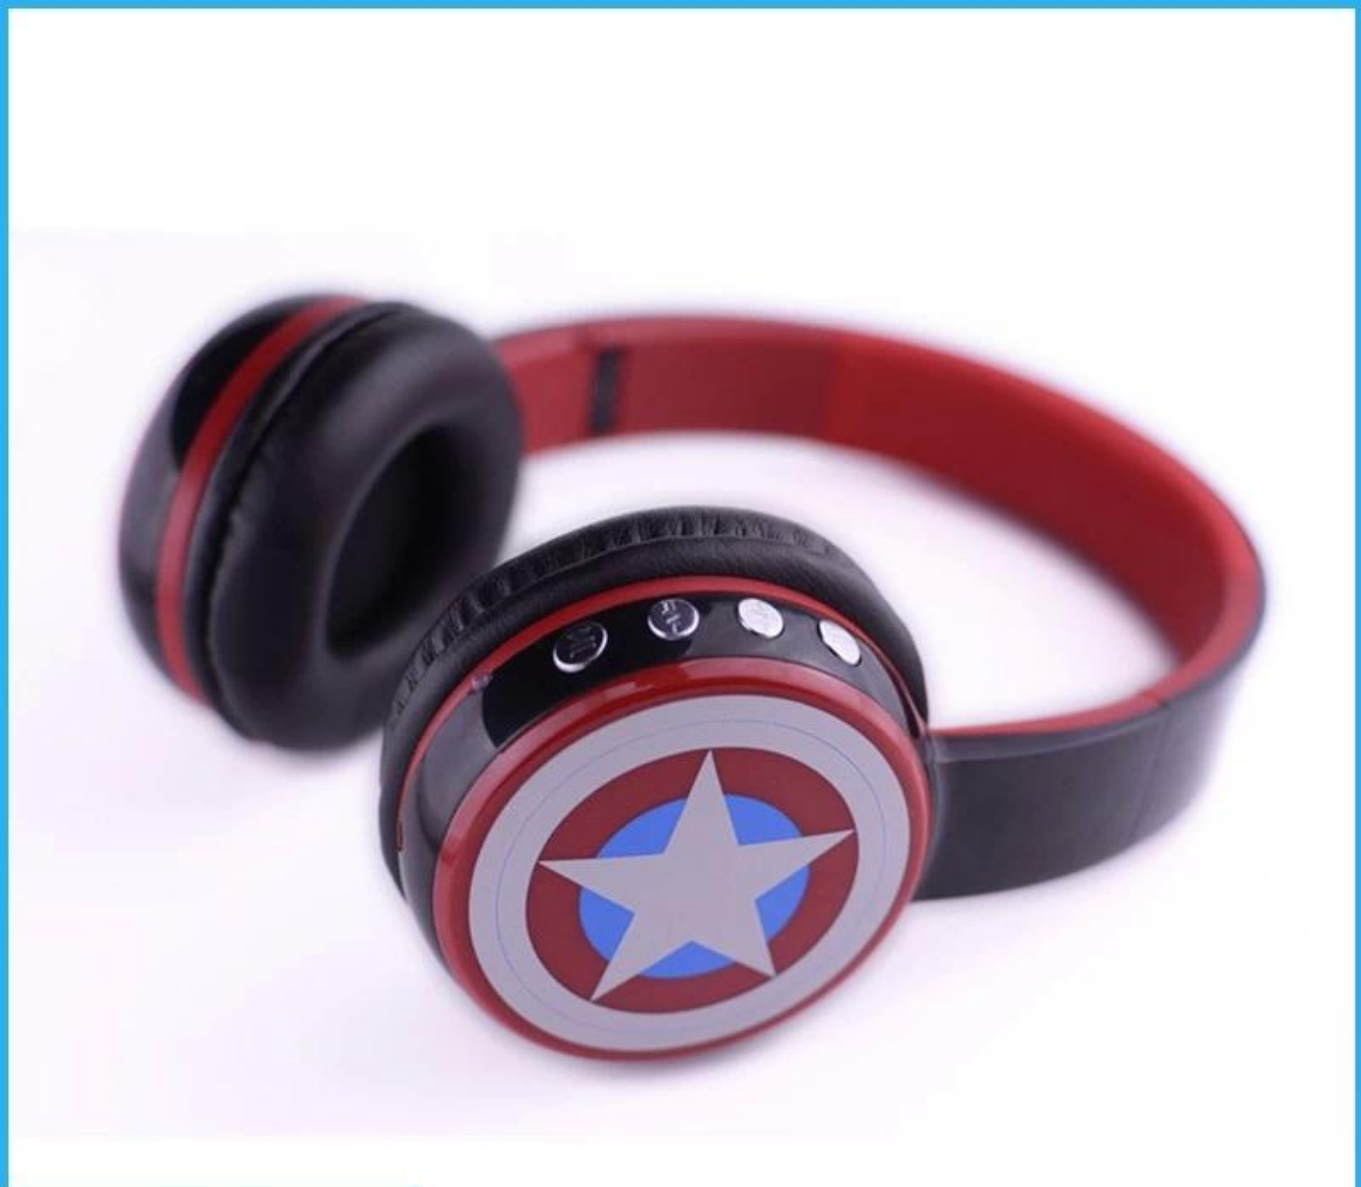

JASKEY LIMITED
www.jaskeyworld.com