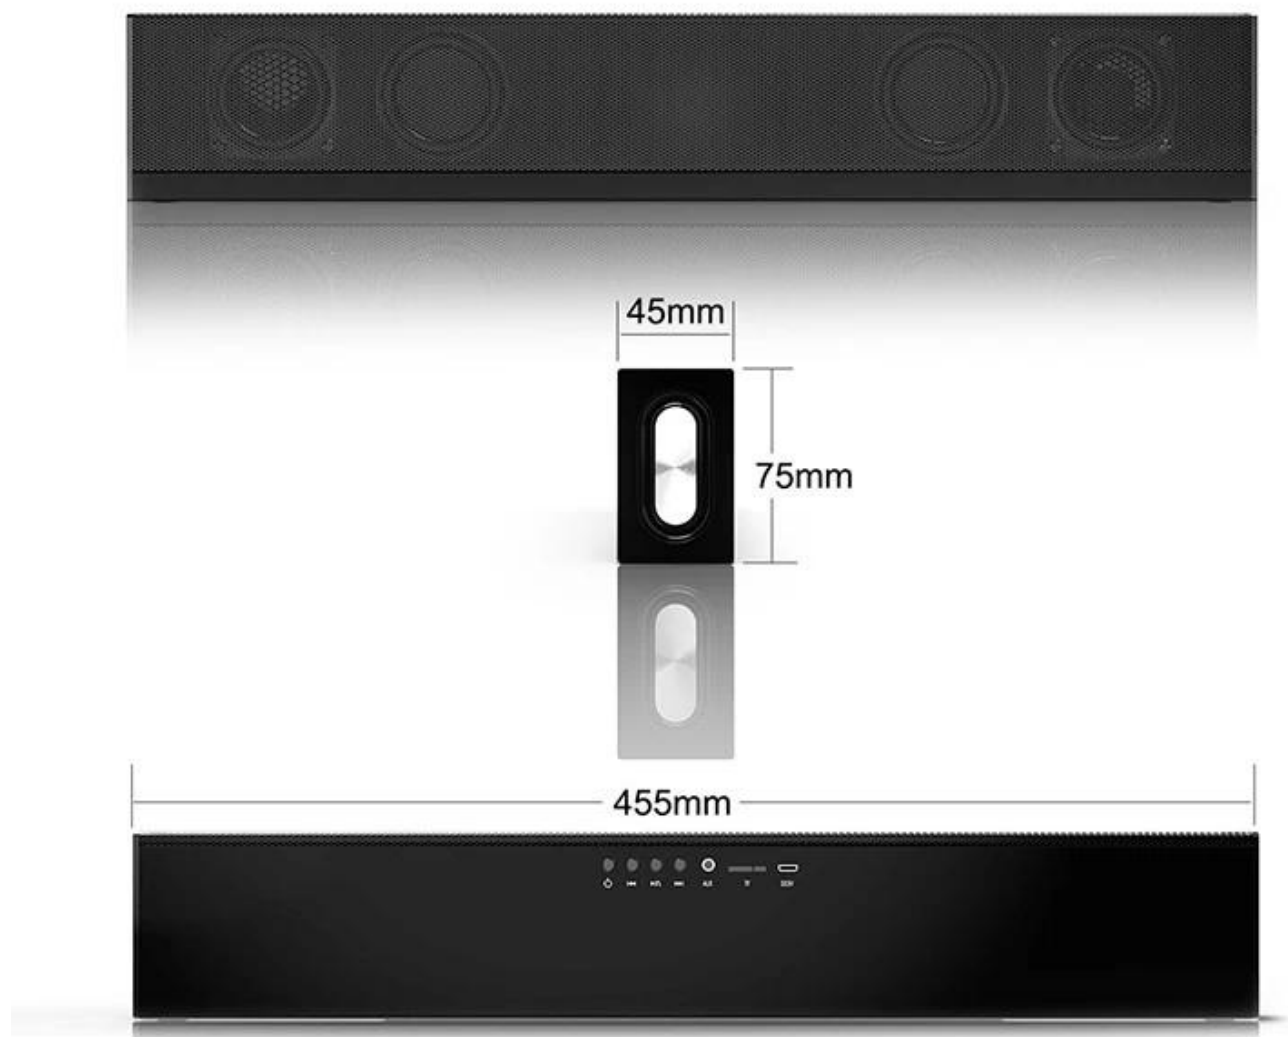

Product size