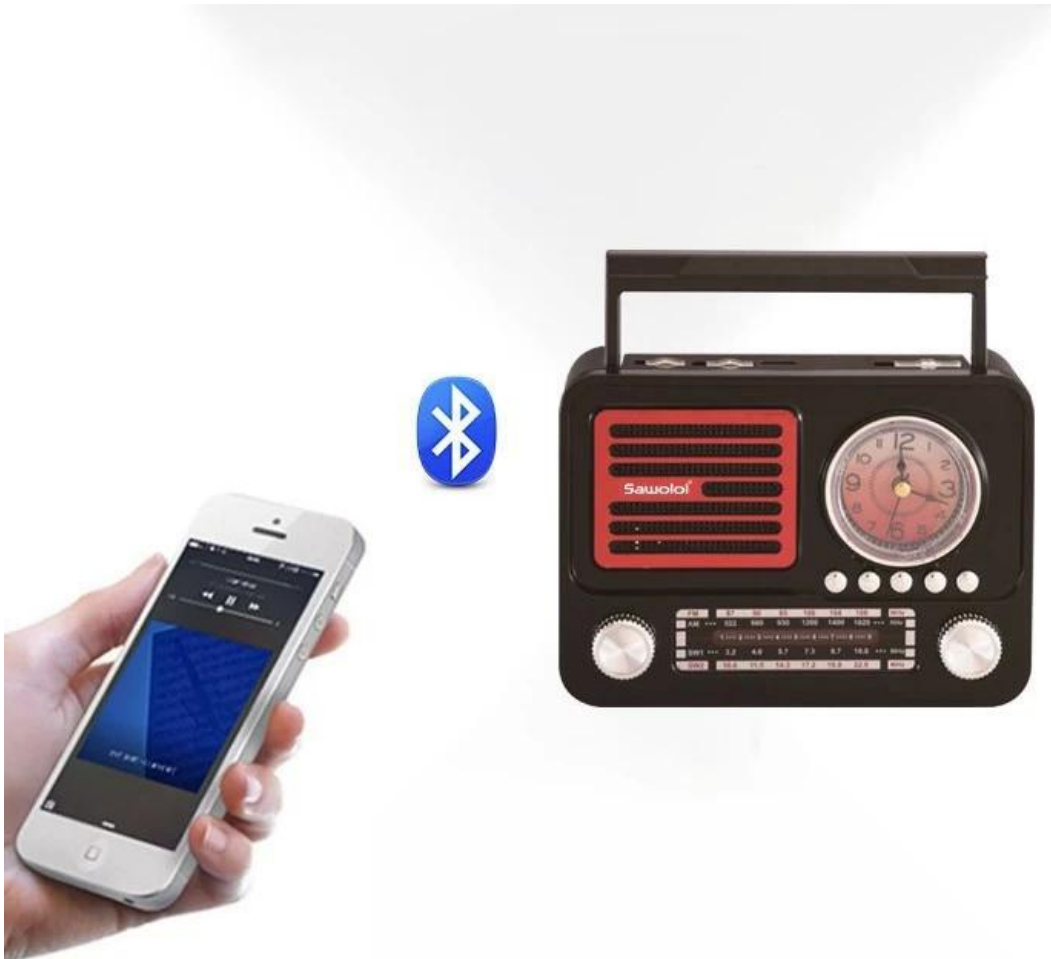

# Benutzerdefinierte Radio Bluetooth -Lautsprecher Retro Radio Bluetooth

Mini tragbarer Lautsprecherhersteller

Funktion: Unterstützen Sie FM/AM/SW/USB/TF -Karte/Aux/Bluetooth

Materialien: ABS -Kunststoff

Bluetooth -Version: v5.0

Batteriekapazität: 1200mah

Ladezeit: 3 Stunden

Spielzeit: 6-8 Stunden

Sprecher: 5W

Signal -Rausch -Verhältnis:  $\geq 87$  dB

AC: 60Hz-220V/110 V/50h

Produktgröße: 18\*7,3\*13 cm

## **Product Highlights:**

Function: Support FM /AM/SW / USB/  
TF card/AUX/Bluetooth

Materials: ABS

Bluetooth version: V5.0

Battery Capacity: 1200mAh

Charging time: 3hours

Play time: 6-8hours

Speaker: 5W

Signal to noise ratio:  $\geq 87$ DB

AC: 60hz-220v/110v/50h

Product size: 18\*7.3\*13cm

outdoor

Indoor fitness

K song of the family

Take a walk

Anna Karenina