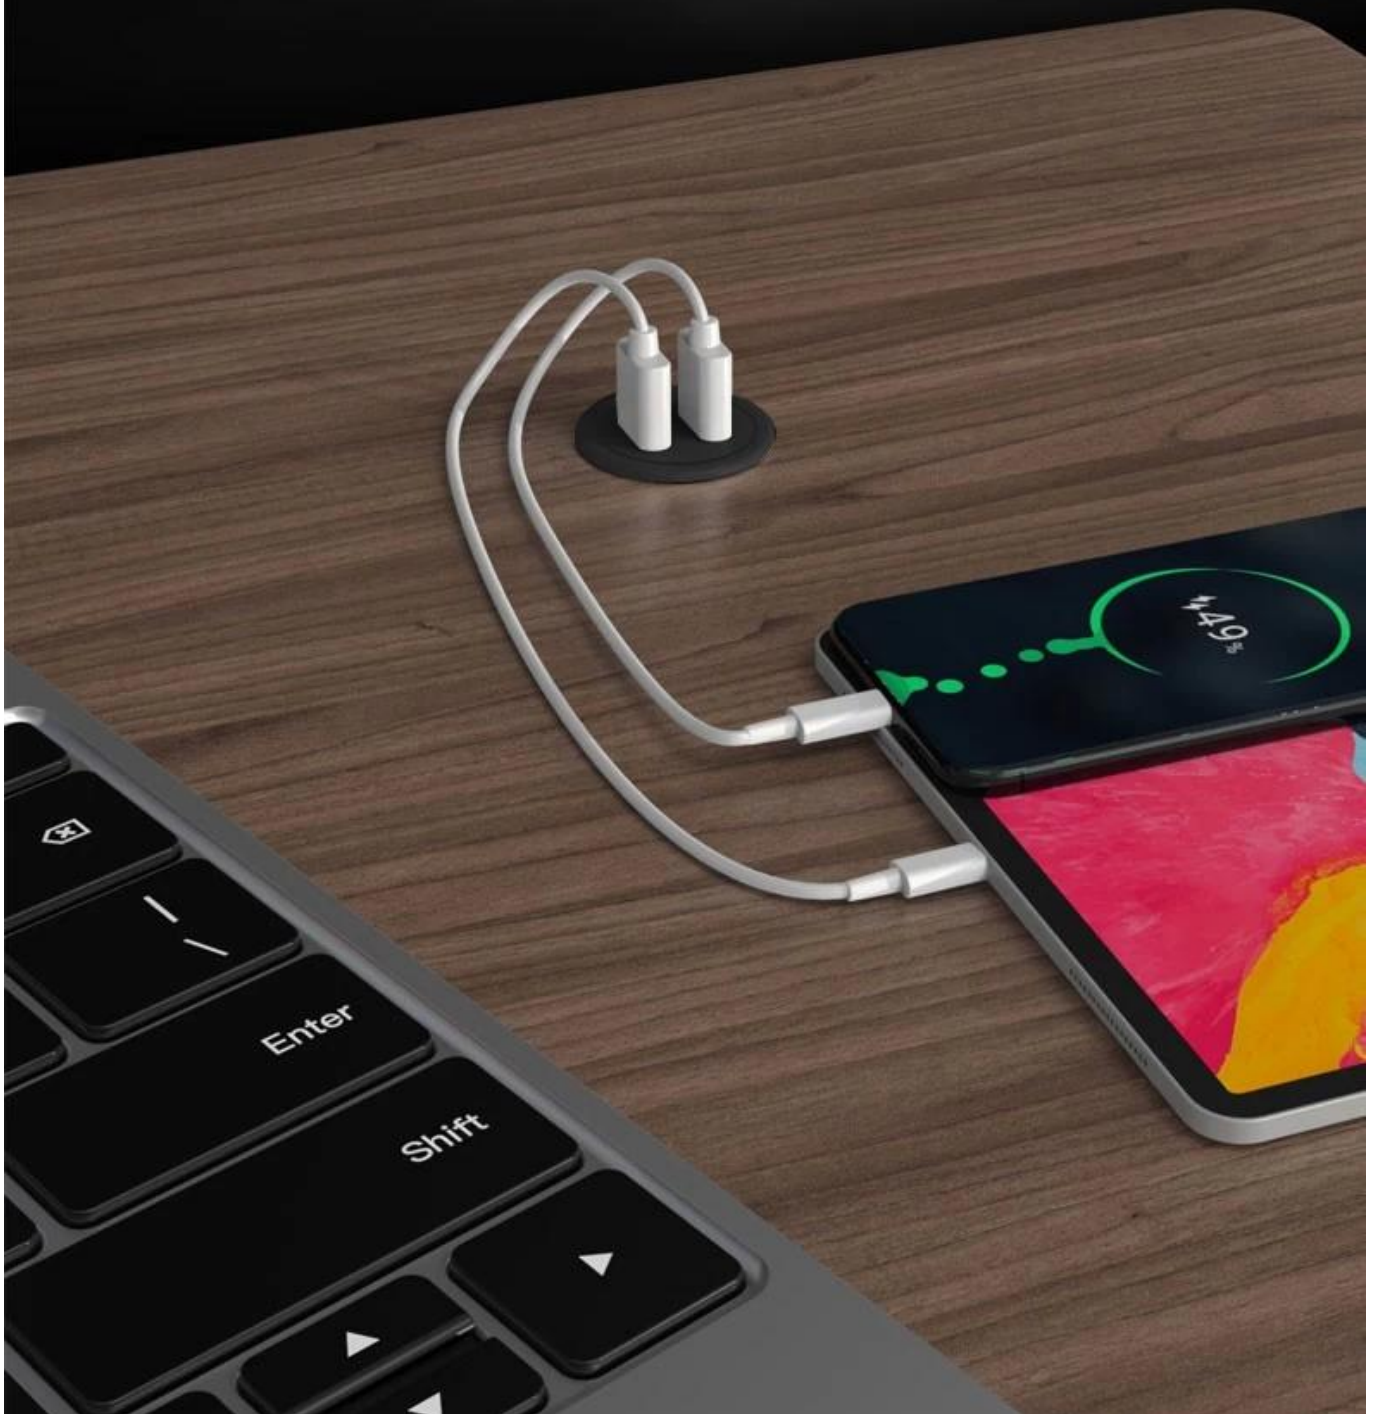

USB smart fast charge