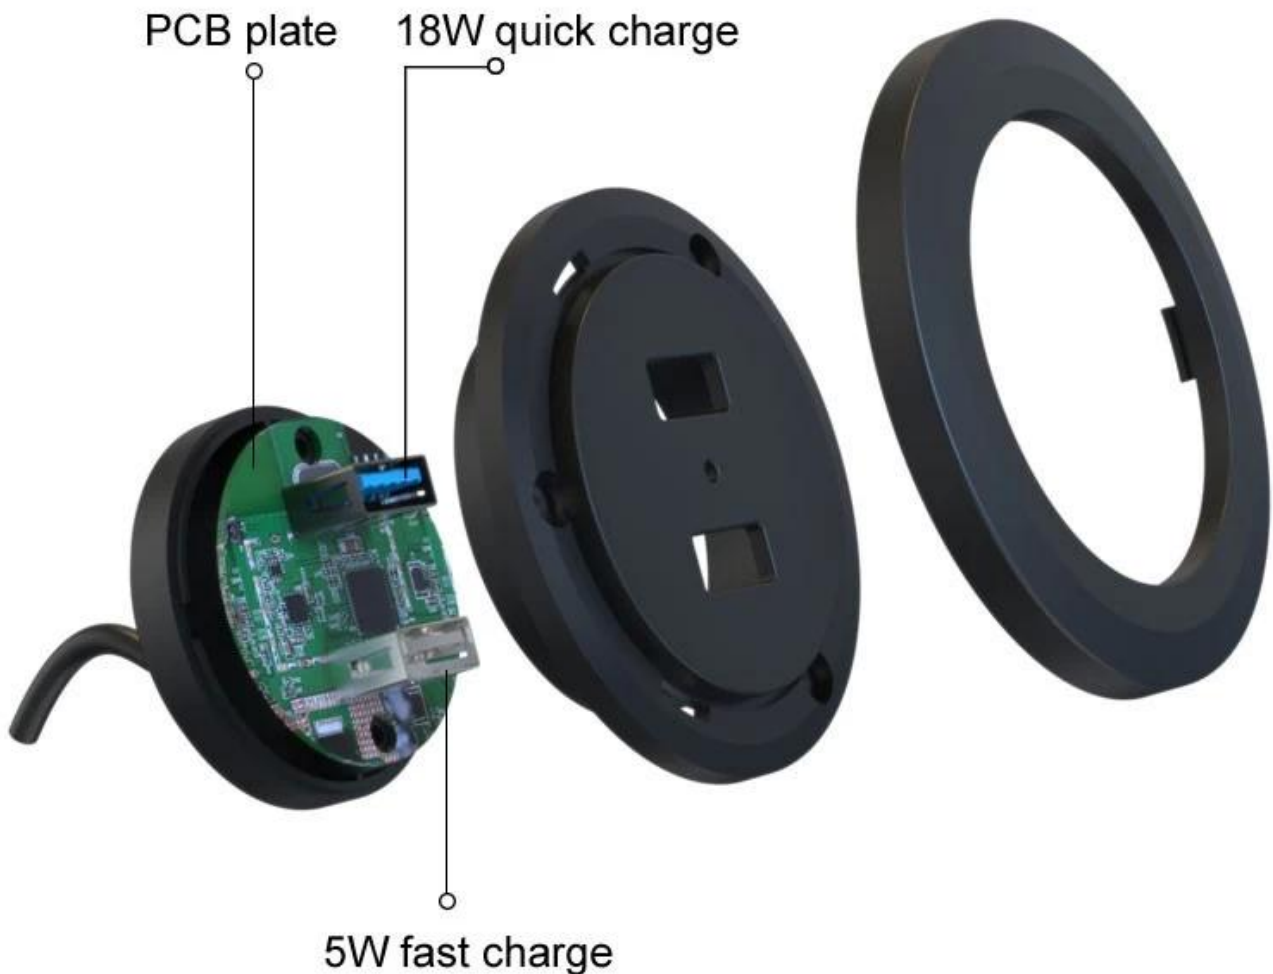

Eingebautes Möbel-Dual-Ladegerät mit Adapter EG0271

Material: ABS-Kunststoff

Ausgang 1: 18 W Schnellladung

Ausgang 2: 5W

Lange Linie: 1,2 M

Produktgröße: 6,6 x 0,66 x 2,3 cm

Built-in Furniture Dual Charger

EG0271

Product Highlights

Built-in Furniture Dual Charger with adapter

Material::ABS plastic

Output 1:18W Fast Charging

Output 2:5W

Long line:1.2M

Product Size :6.6*.6.6*2.3CM

for the hole size at D0.45CM of the furniture.

HS Code: 8504409999

Automatic power off protection circuit

Embedded desktop installation

18W Super Fast Charge

USB smart fast charge

Output 2:5W

66mm

Über das Unternehmen: