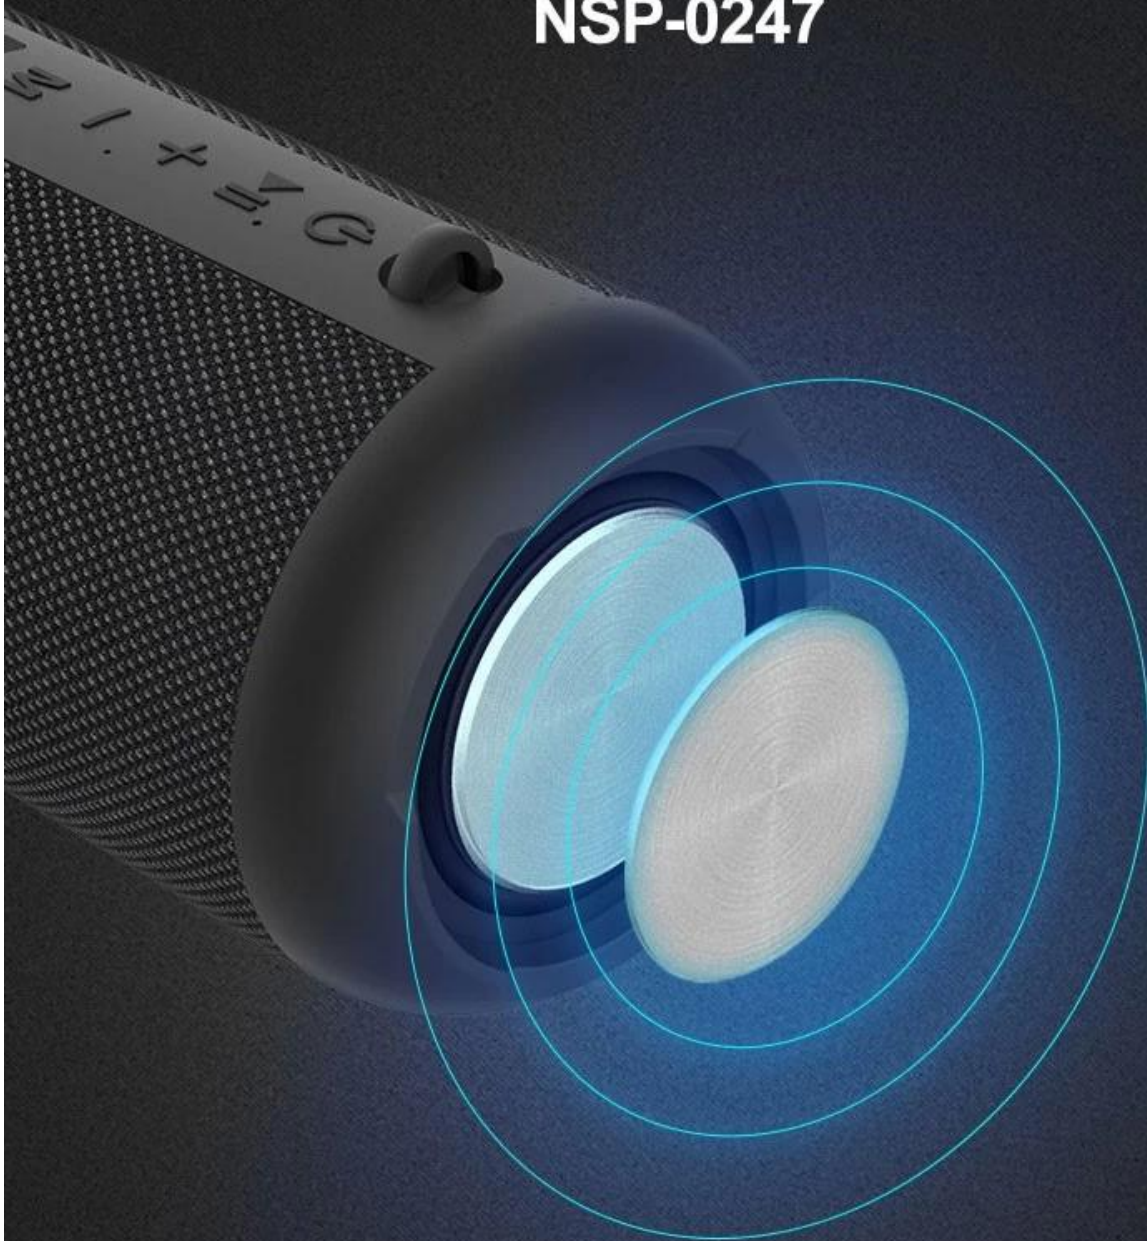

≤4

≥8

S/N ≥80DB

207*90mm

IPX6 Waterproof Speaker

NSP-0247

65mmx2

20W