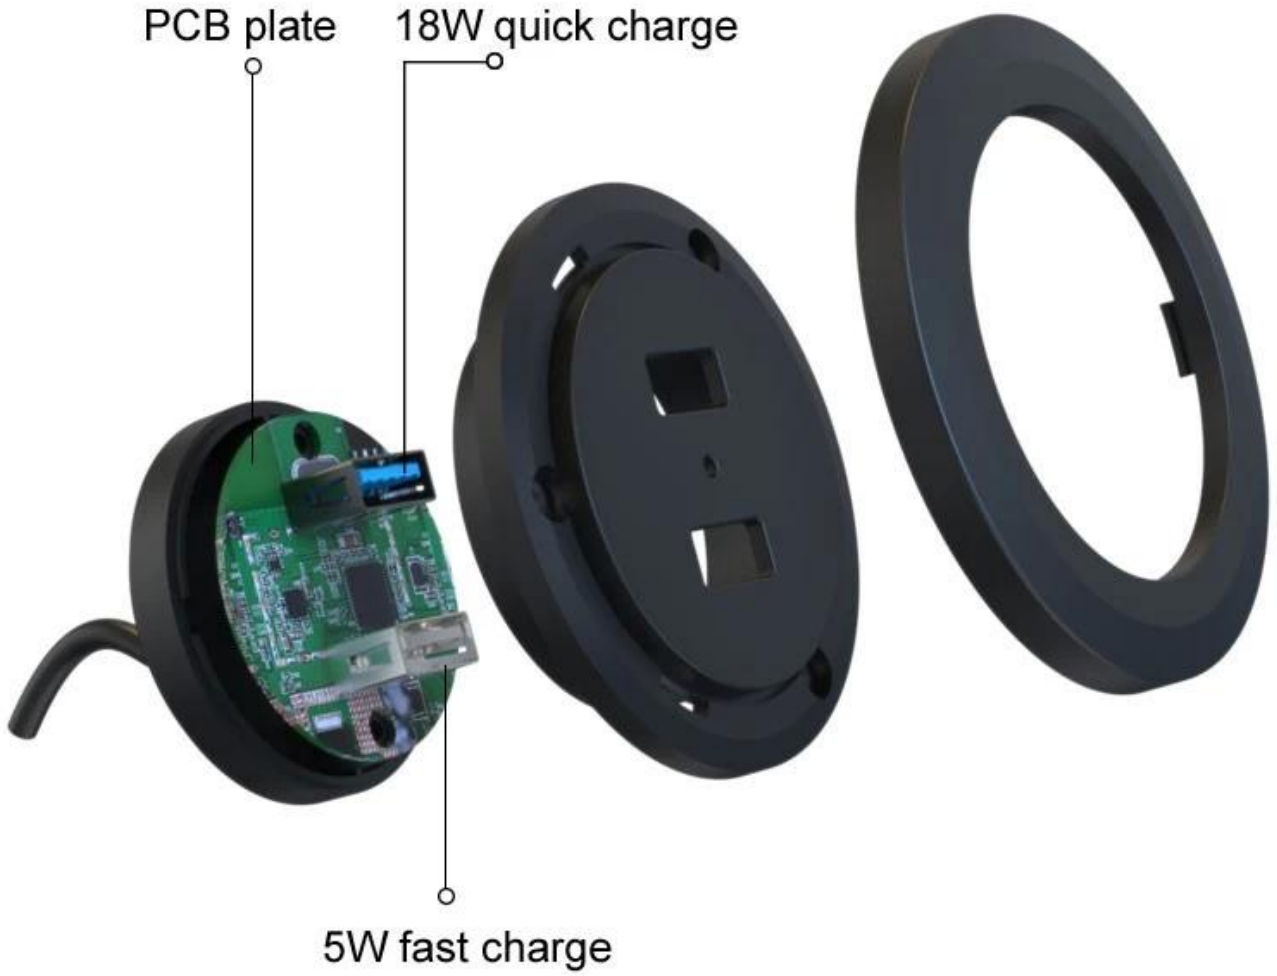

EG0271 شاحن مزدوج للأثاث مدمج مع محول

ABS المادة: بلاستيك

الإخراج 1: 18 واط شحن سريع

مخرج 2: 5 وات

الخط الطويل: 1.2 متر

حجم المنتج: 6.6 * 0.66 * 2.3 سم

Built-in Furniture Dual Charger

EG0271

Product Highlights

Built-in Furniture Dual Charger with adapter

Material::ABS plastic

Output 1:18W Fast Charging

Output 2:5W

Long line:1.2M

Product Size :6.6*.6.6*2.3CM

for the hole size at D0.45CM of the furniture.

HS Code: 8504409999

Automatic power off protection circuit

Embedded desktop installation

18W Super Fast Charge

USB smart fast charge

Output 2:5W

66mm

عن الشركة: