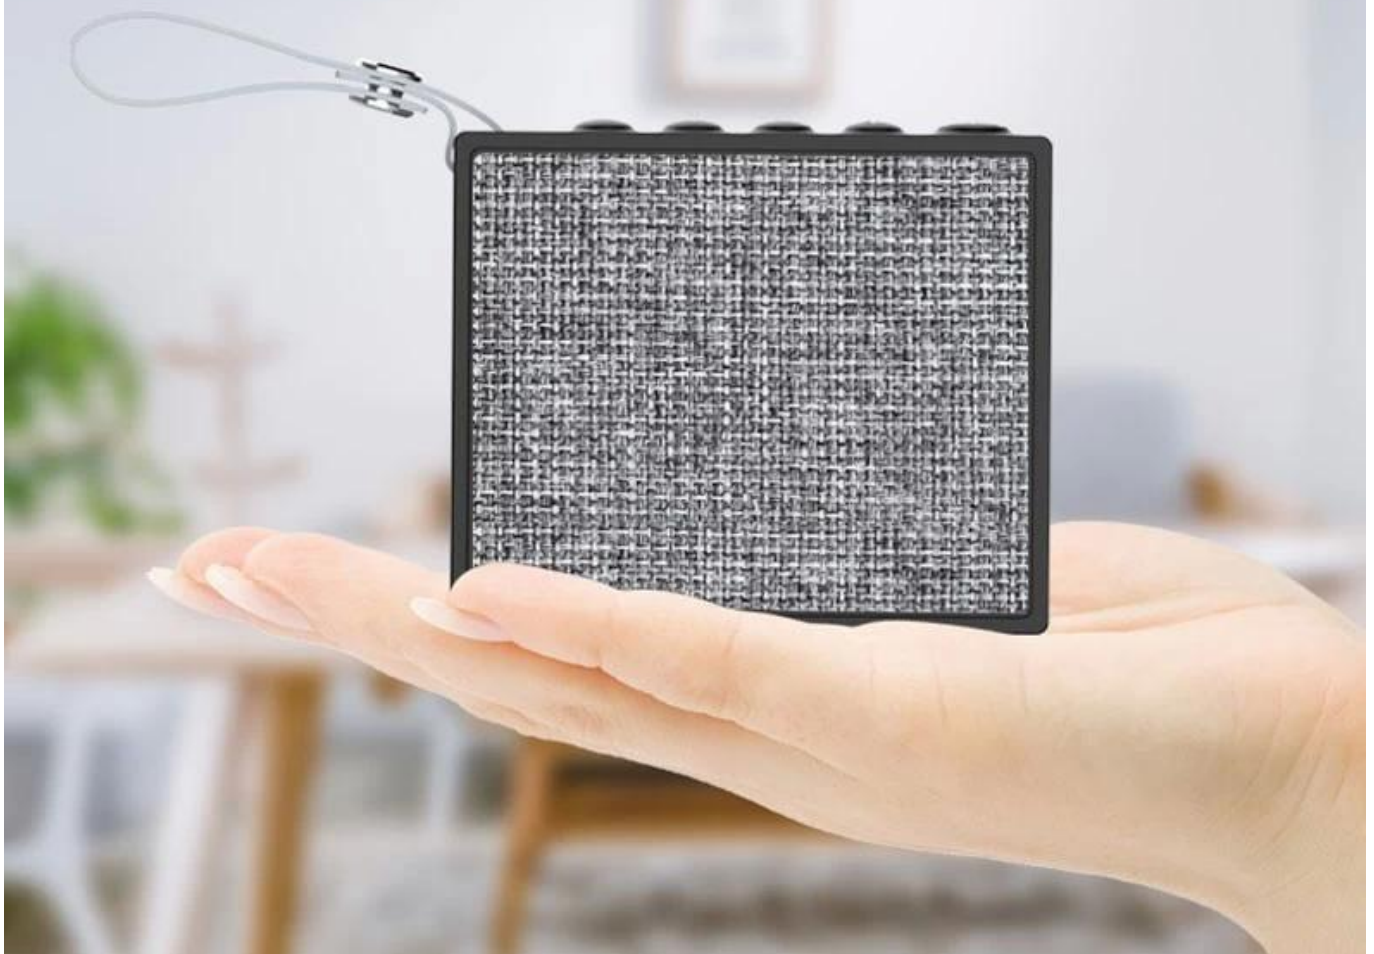

5 :ප්‍රතිරෝධීය W

1000 :ප්‍රතිරෝධීය ප්‍රතිරෝධීය MA

6-5 :ප්‍රතිරෝධීය ප්‍රතිරෝධීය hours

100 :ප්‍රතිරෝධීය Hz-20khz

40.5 * 76.8 * 90 :ප්‍රතිරෝධීය mm

Ai Smart Alexa Speaker

NSP-0249

Product Highlights

Ai Smart Alexa Speaker

Materials:ABS plastic

Features:WIFI, Bluetooth,; IP56 waterproof ;

Alexa Smart Speaker, Anti-dust, anti-drop;

Intelligent Personal Assistant: Amazon Alexa,

Voice control by internet Amazon Certified.;